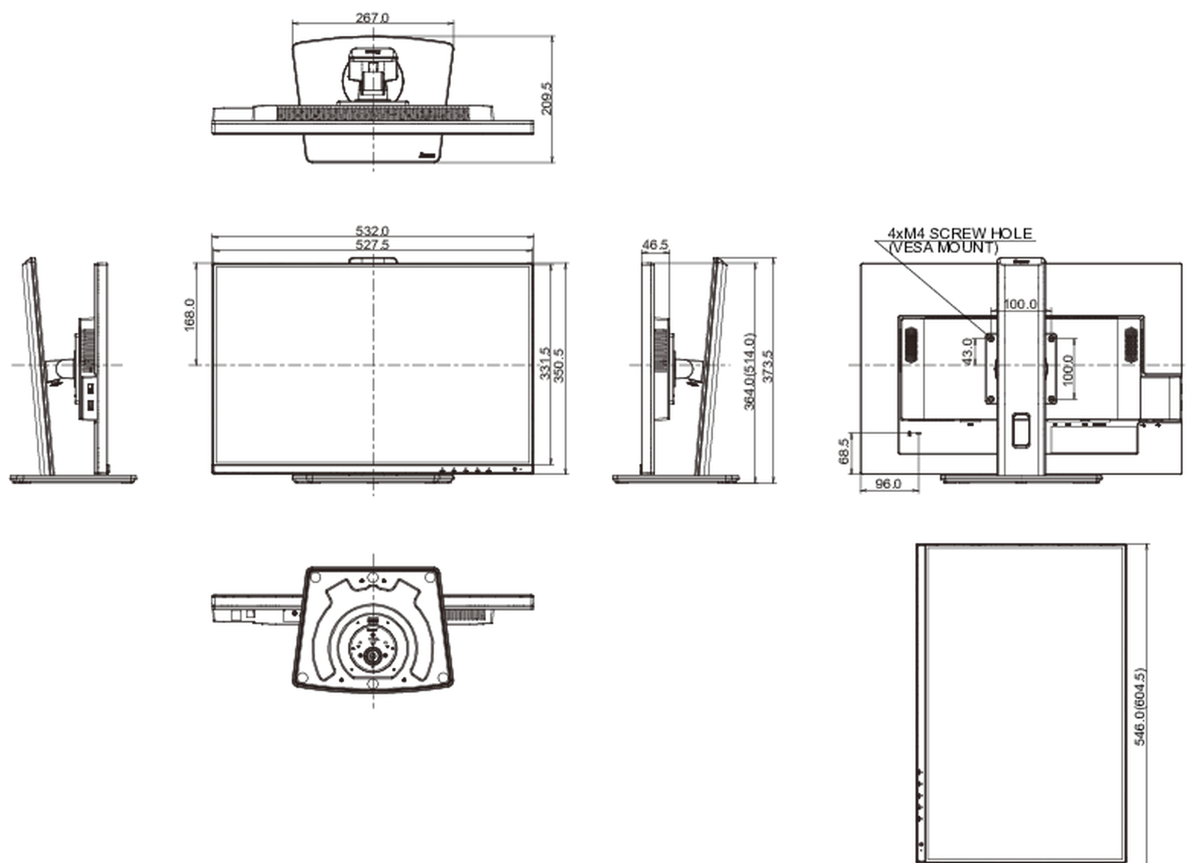

## 04 MECHANISCH

Verstellmöglichkeiten	Höhe, Swivel, Tilt, Pivot (Rotation auf beiden Seiten)
Höhenverstellbar	150mm
Rotierbar (Pivotfunktion)	90°
Drehwinkel	90°; 45° links; 45° rechts
Neigungswinkel	23° nach oben; 5° nach unten

## 08 ABMESSUNGEN / GEWICHT

Produkt Abmessungen B x H x T	532 x 364 (514) x 209.5mm
Verpackung Abmessungen B x H x T	606 x 413 x 147mm
Gewicht (ohne Verpackung)	5.8kg
Gewicht (inkl Verpackung)	7.5kg
EAN code	4948570121496