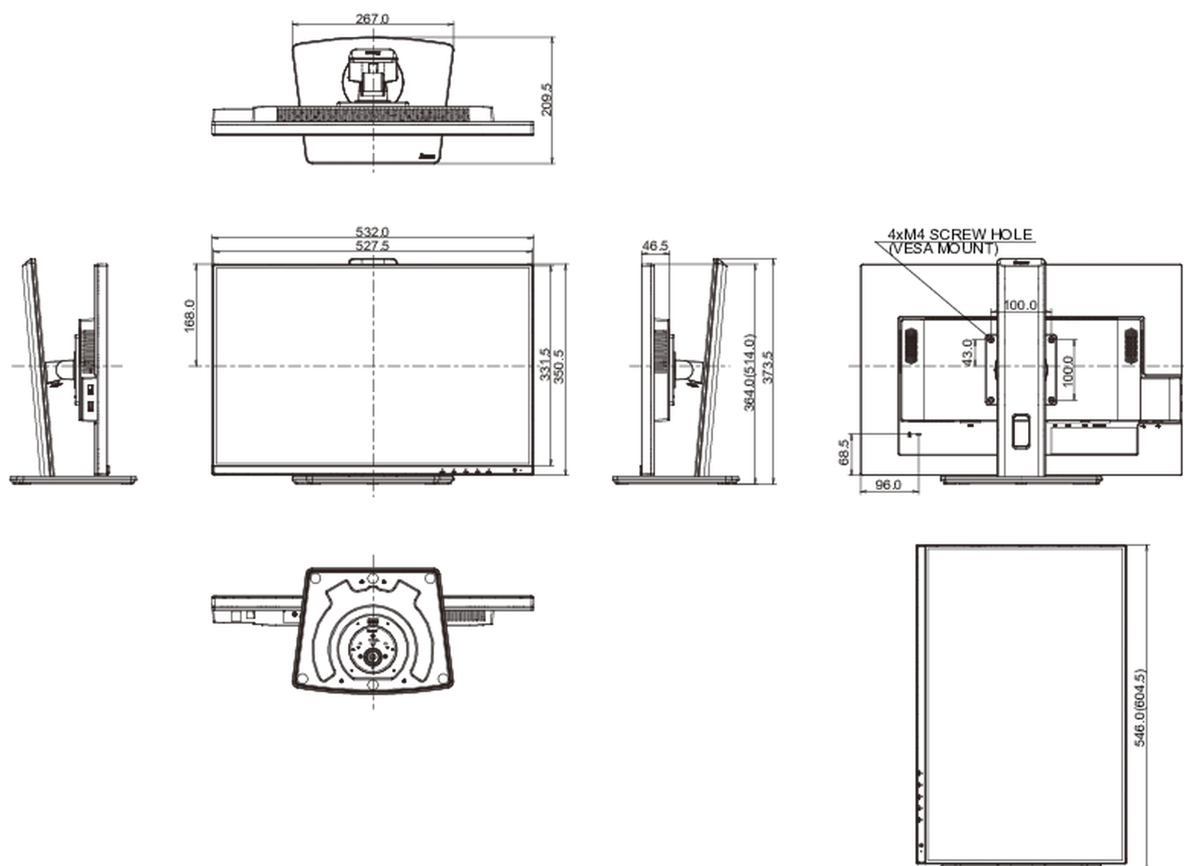

08 РАЗМЕР / ВЕС

Размер продукта Ш x В x Г	532 x 364 (514) x 209.5мм
Размер коробки Ш x В x Г	606 x 413 x 147мм
Вес (без упаковки)	5.8кг
Вес (с упаковкой)	7.5кг
EAN код	4948570121496

Все товарные знаки и торговые марки являются собственностью их владельцев и они защищены. Ошибки и изменения допускаются. Спецификации могут быть изменены без уведомления. Все LCD мониторы соответствуют стандарту ISO-9241-307:2008 по политике битых пикселей.