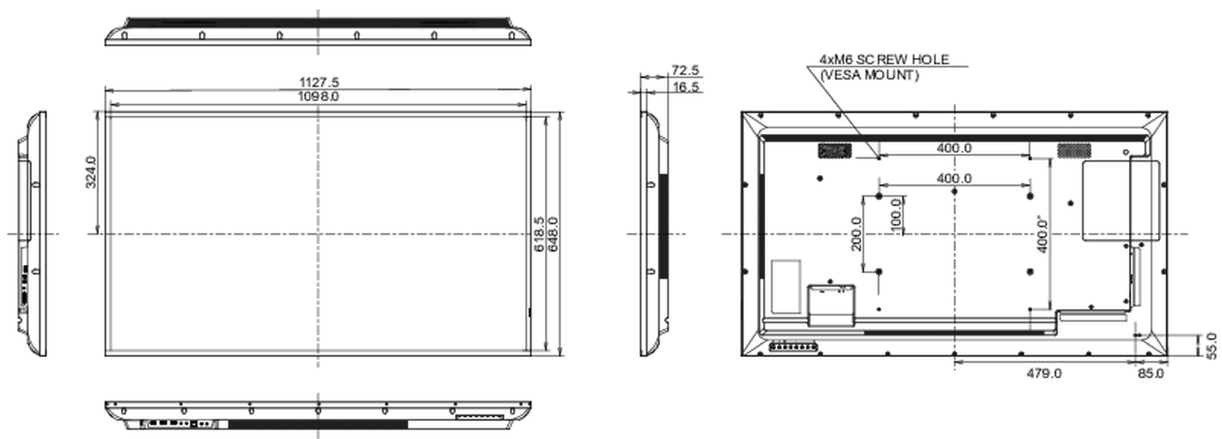

08 СТАНДАРТЫ

Сертификаты	CB, CE, TÜV-Bauart, EAC, RoHS support, ErP, WEEE, REACH
REACH SVHC	свинца, превышает 0.1%

09 РАЗМЕР / ВЕС

Размер продукта Ш x В x Г	1127.6 x 648.2 x 72.5мм
Размер коробки Ш x В x Г	1245 x 790 x 148мм
Вес (без упаковки)	13.2кг
Вес (с упаковкой)	17.9кг
EAN код	4948570120949