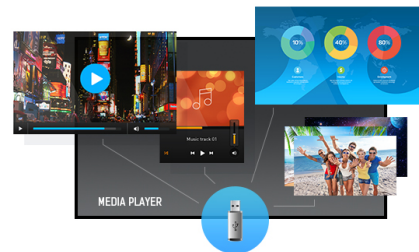

50" Professional Digital Signage display with 4K UHD resolution

Set in a slim bezel, the iiyama LE5041UHS is a professional digital signage display offering 18/7 operating time and landscape orientation.

The 4K UHD resolution (3840x2160) provides exceptional colour and image performance. With the built-in media player you can play your favourite music and show your most beautiful videos, photos and images directly on screen.

4K

Разрешение UHD (3840x2160), также известное как 4K, помещает в 4 раза больше информации, чем обычный экран Full HD. Благодаря высокому показателю DPI (количество точек на дюйм), такой экран воспроизводит необычайно четкое и контрастное изображение.

Media player

Play your favourite music and show your most beautiful videos, photos and images directly on screen from a flash drive or the internal memory with the built-in media player.

01 ХАРАКТЕРИСТИКИ ДИСПЛЕЯ