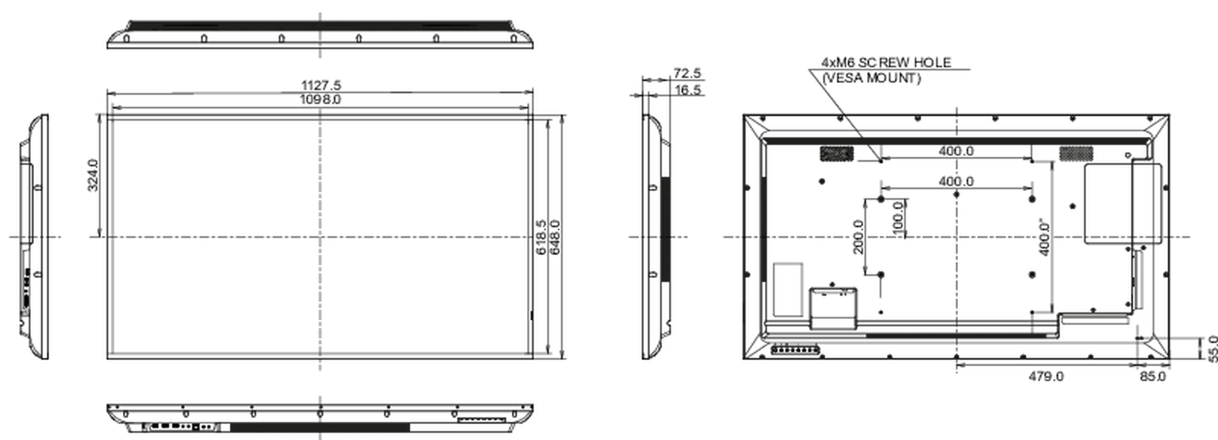

Temperatura skladištenja

- 20°C - %2°C

MTBF - Prosecno vreme izmedju kvarova

50000 sati (izuzimajući pozadinsko osvetljenje)

06 UKLJUČENI DODACI

Kablovi

Strujni kabl, HDMI, RS-232c

Upustva

kratko uputstvo, bezbednosni vodič

Daljinski upravljač

da (baterije uključene)

07 UPRAVLJANJE NAPAJANJEM

Napajanje

interna

Potrošnja energije

% 1W tipično, 0.5W stand by, 0.3W iskljucen

08 ODRŽIVOST

Propisi

CB, CE, TÜV-Bauart, EAC, RoHS podrška, ErP, WEEE, REACH

Klasa energetske efikasnosti (Regulation (EU) 2017/1369)

G

REACH SVHC

iznad 0.1%: Olova

09 DIMENZIJE / TEŽINA

Dimenzije proizvoda Š x V x D

1127.6 x 648.2 x 72.5mm

Dimenzije kutije Š x V x D

1245 x 790 x 148mm

Težina (bez kutije)

13.2kg

Težina (sa kutijom)

17.9kg

EAN kod

4948570120949