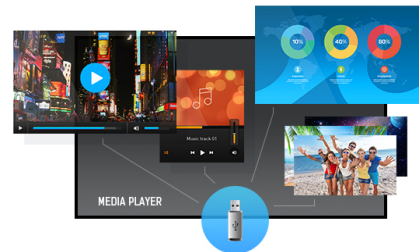

50" profesionalni ekran za digitalno oglašavanje sa 4K UHD rezolucijom

Postavljen u tanak okvir, iiyama LE5041UHS je profesionalni digitalni displej koji nudi radno vreme 18/7 i pejzažnu orijentaciju.

4K UHD rezolucija (3840x2160) pruža izuzetne performanse boja i slike. Pomoću ugrađenog medija plejera možete da puštate svoju omiljenu muziku i prikazujete svoje najlepše video zapise, fotografije i slike direktno na ekranu.

4K

UHD rezolucija (3840x2160), poznatija kao 4K, nudi gigantsko vidljivo područje sa 4 puta više informacija i radnim prostorom od Full HD ekrana. Zbog visokog DPI-ja (tačke po inču), prikazuje neverovatno oštre i jasne slike.

Media player

Reprodukujte svoju omiljenu muziku i pokažite svoje najlepše video snimke i fotografije direktno na ekranu sa USB flash diska ili interne memorije pomoću ugrađenog medija playera.

01 KARAKTERISTIKE EKRANA

Dizajn	Tanki okvir
Dijagonala	49.5", 125.7cm
Panel	VA, haze haze 2%
Osnovna rezolucija	3840 x 2160 (8.3 megapixel 4K UHD)
Format ekrana	16:9
Osvetljenje	350 cd/m ²
Statički kontrast	5000:1
Vreme odziva (GTG)	9ms
Zona gledanja	horizontalno/vertikalno: 178°/178°, desno/levo: 89°/89°, gore/dole: 89°/89°
Podržane boje	1.07B 10bit (8bit + Hi-FRC) (NTSC 72%)
Horizontalna sinhronizacija	30 - 83KHz
Vidljiva površina Š x V	1096 x 616.4mm, 43.1 x 24.3"
Razmak piksela	0.285mm
Boja okvra	crna, sjajna