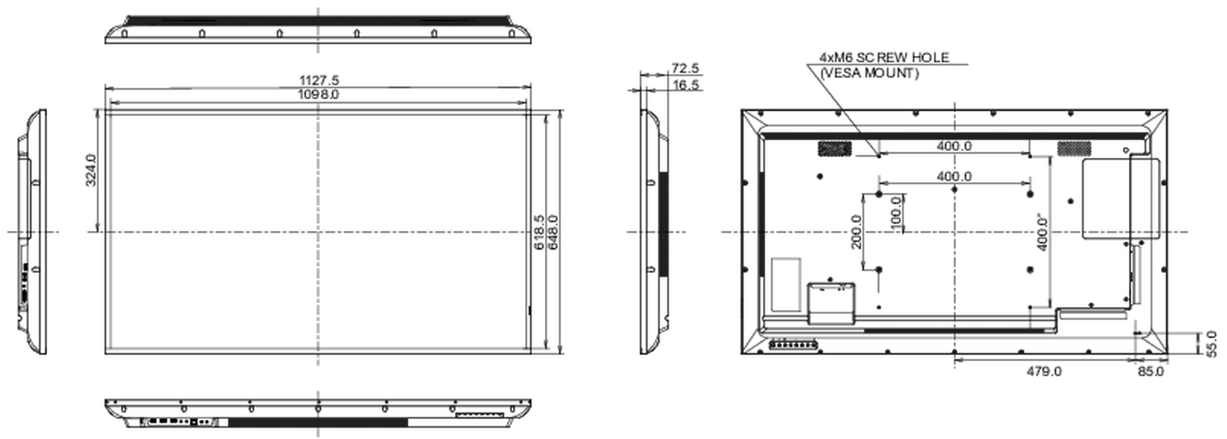

## 09 РАЗМЕР / ВЕС

Размер продукта Ш x В x Г	1127.6 x 648.2 x 72.5мм
Размер коробки Ш x В x Г	1245 x 790 x 148мм
Вес (без упаковки)	13.2кг
Вес (с упаковкой)	17.9кг
EAN код	4948570120949

Все товарные знаки и торговые марки являются собственностью их владельцев и они защищены. Ошибки и изменения допускаются. Спецификации могут быть изменены без уведомления. Все LCD мониторы соответствуют стандарту ISO-9241-307:2008 по политике битых пикселей.