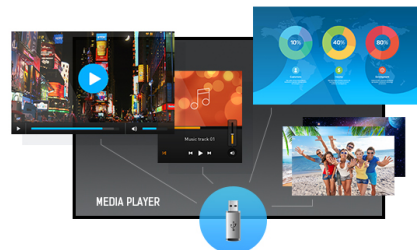

### 50" Professional Digital Signage display with 4K UHD resolution

Set in a slim bezel, the iiyama LE5041UHS is a professional digital signage display offering 18/7 operating time and landscape orientation.

The 4K UHD resolution (3840x2160) provides exceptional colour and image performance. With the built-in media player you can play your favourite music and show your most beautiful videos, photos and images directly on screen.

#### 4K

Разрешение UHD (3840x2160), также известное как 4K, помещает в 4 раза больше информации, чем обычный экран Full HD. Благодаря высокому показателю DPI (количество точек на дюйм), такой экран воспроизводит необычайно четкое и контрастное изображение.

#### Media player

Play your favourite music and show your most beautiful videos, photos and images directly on screen from a flash drive or the internal memory with the built-in media player.