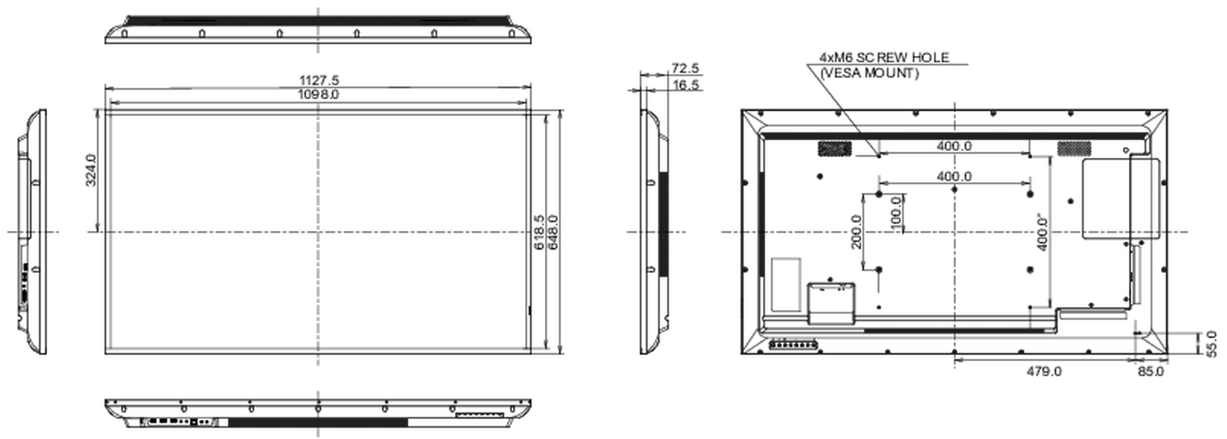

08 LEISTUNG

Vorschriften	CB, CE, TÜV-Bauart, EAC, RoHS support, ErP, WEEE, REACH
Energieeffizienzklasse (Regulation (EU) 2017/1369)	G
REACH SVHC	über 0.1% Blei enthalten

09 ABMESSUNGEN / GEWICHT

Produkt Abmessungen B x H x T	1127.6 x 648.2 x 72.5mm
Verpackung Abmessungen B x H x T	1245 x 790 x 148mm
Gewicht (ohne Verpackung)	13.2kg
Gewicht (inkl Verpackung)	17.9kg
EAN code	4948570120949