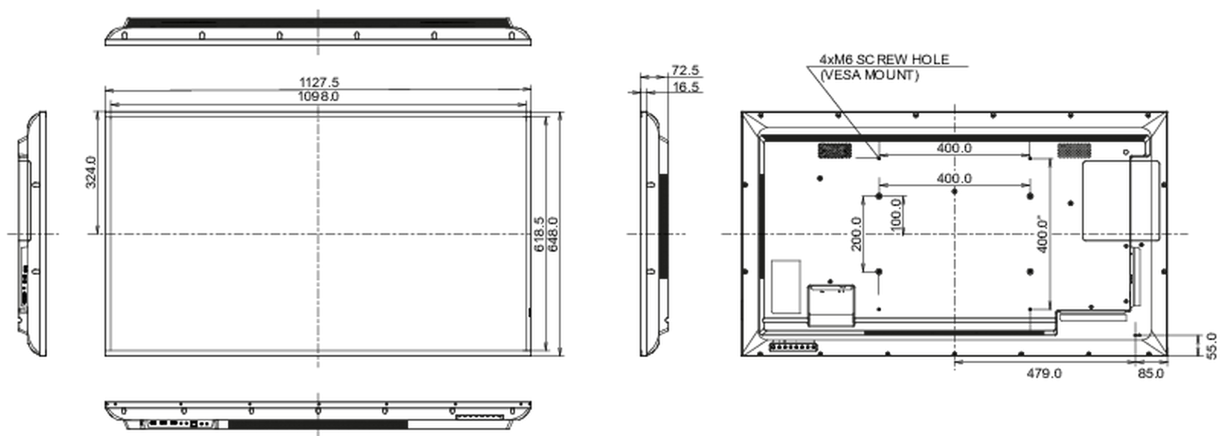

08 СТАНДАРТЫ

Сертификаты	CB, CE, TÜV-Bauart, EAC, RoHS support, ErP, WEEE, REACH
REACH SVHC	свинца, превышает 0.1%

09 РАЗМЕР / ВЕС

Размер продукта Ш x В x Г	1127.6 x 648.2 x 72.5мм
Размер коробки Ш x В x Г	1245 x 790 x 148мм
Вес (без упаковки)	13.2кг
Вес (с упаковкой)	17.9кг
EAN код	4948570120949