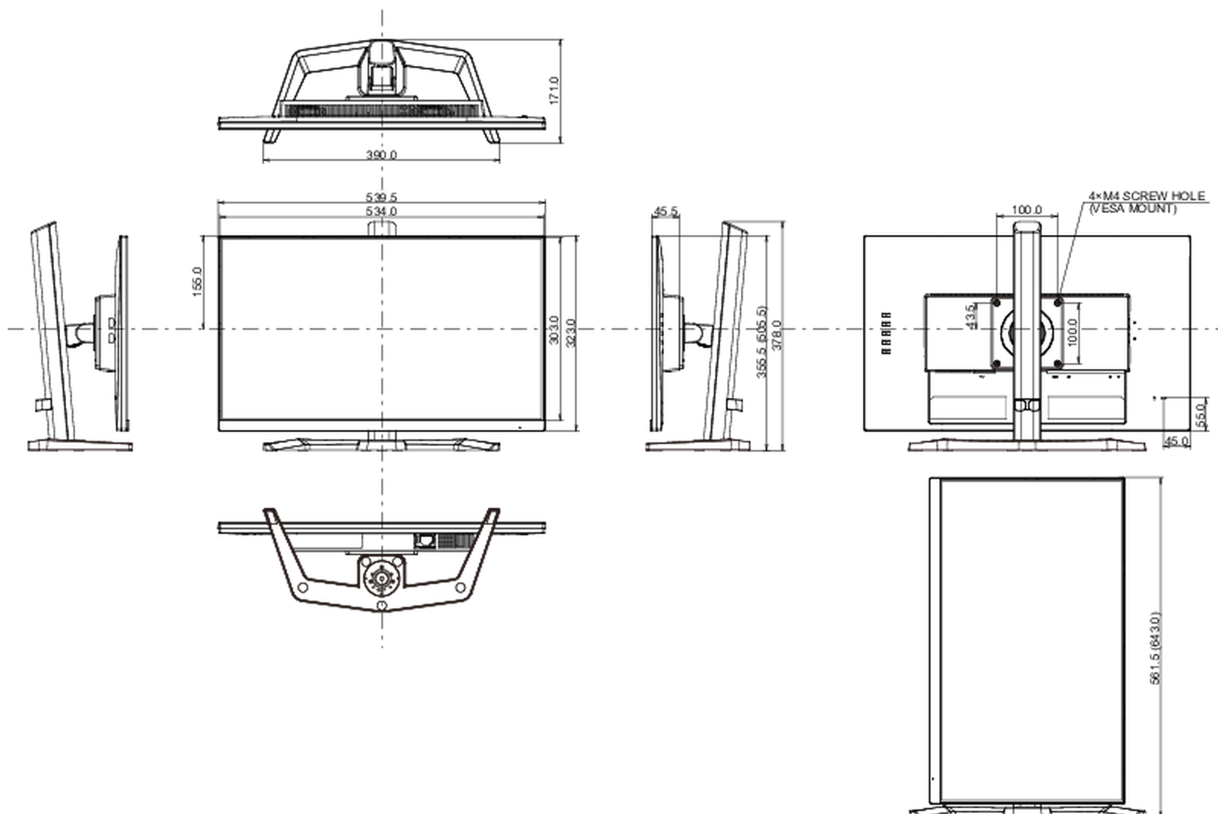

04 MECHANISME

Positieaanpassingen	hoogte, kantelen, pivot (rotatie aan beide zijden)
Hoogte-instelling	150mm
Rotatie	90°
Kantelhoek	23° omhoog; 5° omlaag
VESA montage	100 x 100mm
Kabelmanagement systeem	ja

Product afmetingen B x H x D	539.5 x 385(535) x 210mm
Doos afmetingen B x H x D	610 x 398 x 157mm
Gewicht (zonder doos)	4.5kg
Gewicht (inclusief doos)	6kg
EAN code	4948570121397

Alle handelsmerken zijn geregistreerd. Gegevens onder voorbehoud van zetfouten. Specificaties kunnen vooraf en zonder opgaa van reden gewijzigd worden. Alle LCD-panels vallen onder ISO-9241-307:2008 inzake pixelfouten.