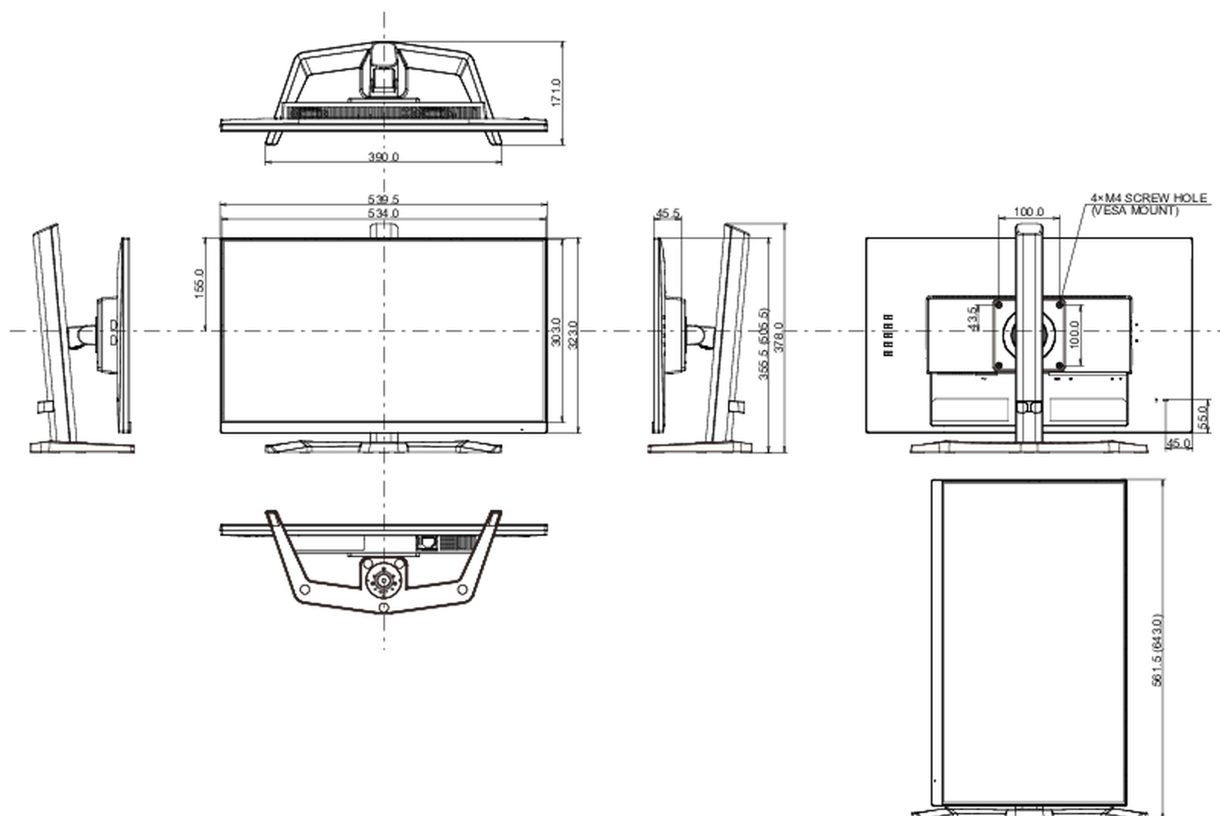

04 MECCANICA

Regolazione posizione display	altezza, tilt, perno (rotazione di entrambi i lati)
Regolazione altezza	150mm
Rotazione (funzione PIVOT)	90°
Angolo di inclinazione	23° alto; 5° giù
Montaggio VESA	100 x 100mm
Passaggio cavi	si

07 SOSTENIBILITA'

Norme	CE, TÜV-Bauart, EAC, PSE, RoHS support, ErP, WEEE, VCCI, REACH
Classe efficienza energetica (Regulation (EU) 2017/1369)	E
REACH SVHC	sopra 0.1%: Piombo

08 DIMENSIONI / PESO

Prodotti dimensioni L x H x P	539.5 x 385(535) x 210mm
Box dimensioni L x H x P	610 x 398 x 157mm
Peso (netto)	4.5kg
Peso (lordo)	6kg
EAN code	4948570121397