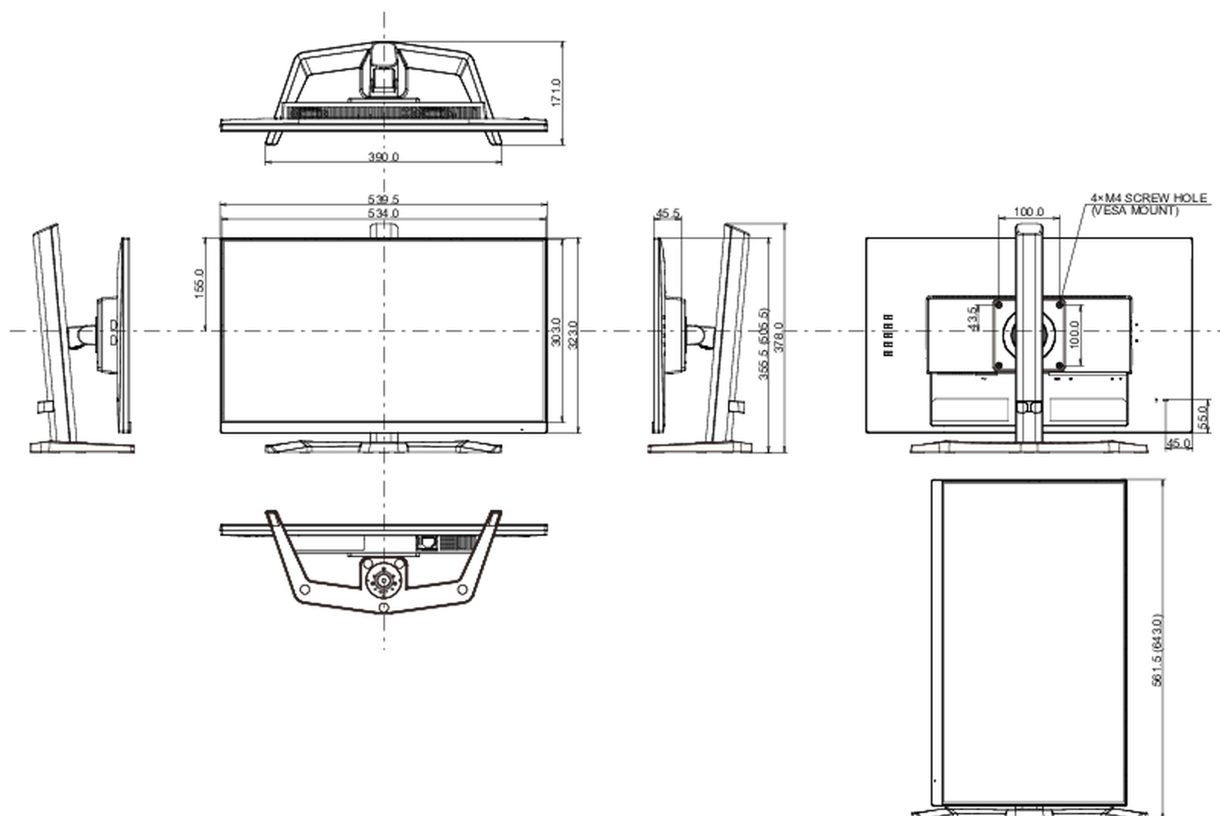

## 04 MECANIQUE

Réglages Position Image	hauteur, angle V, pivot (rotation des deux côtés)
RÉGULATION DE LA HAUTEUR	150mm
Rotation (fonction PIVOT)	90°
Angle d'inclinaison	23° en avant; 5° en arrière
Montage VESA	100 x 100mm
Système de gestion de passage des câbles	oui

## 08 DIMENSIONS / POIDS

Dimensions produit L x H x P	539.5 x 385(535) x 210mm
Dimensions de la boîte L x H x P	610 x 398 x 157mm
Poids (sans boîte)	4.5kg
Poids (avec boîte)	6kg
Code EAN	4948570121397

*Toutes les marques nommées sur ce site sont des marques déposées. iiyama ne pourra être tenu responsable d'éventuelles erreurs ou omissions contenues sur ce site. Tous les écrans LCD iiyama sont conformes à la norme ISO-9241-307:2008 pour ce qui concerne les défauts de pixel.*