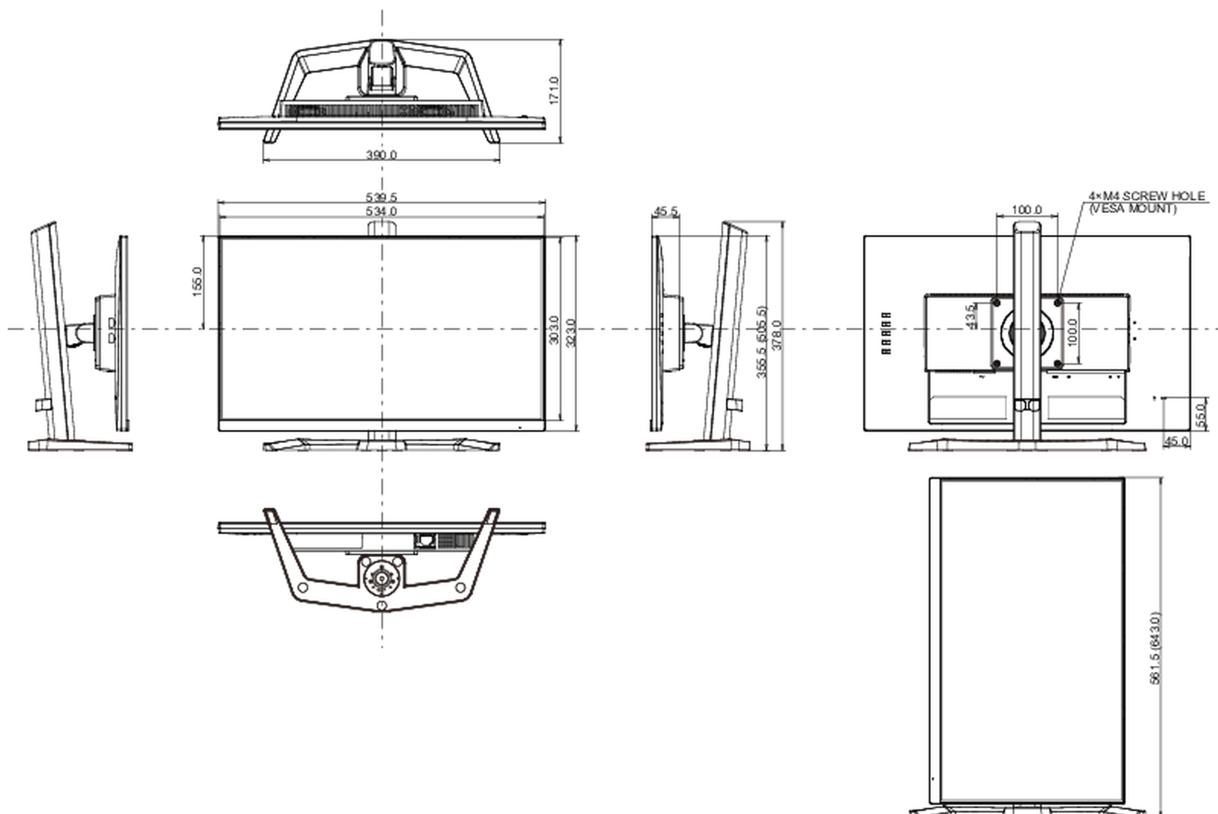

04 MECHANISCH

Verstellmöglichkeiten	Höhe, Tilt, Pivot (Rotation auf beiden Seiten)
Höhenverstellbar	150mm
Rotierbar (Pivotfunktion)	90°
Neigungswinkel	23° nach oben; 5° nach unten
VESA Halterung	100 x 100mm
Kabelmanagement	ja

07 LEISTUNG

Vorschriften	CE, TÜV-Bauart, EAC, PSE, RoHS support, ErP, WEEE, VCCI, REACH
Energieeffizienzklasse (Regulation (EU) 2017/1369)	E
REACH SVHC	über 0.1% Blei enthalten

08 ABMESSUNGEN / GEWICHT

Produkt Abmessungen B x H x T	539.5 x 385(535) x 210mm
Verpackung Abmessungen B x H x T	610 x 398 x 157mm
Gewicht (ohne Verpackung)	4.5kg
Gewicht (inkl Verpackung)	6kg
EAN code	4948570121397