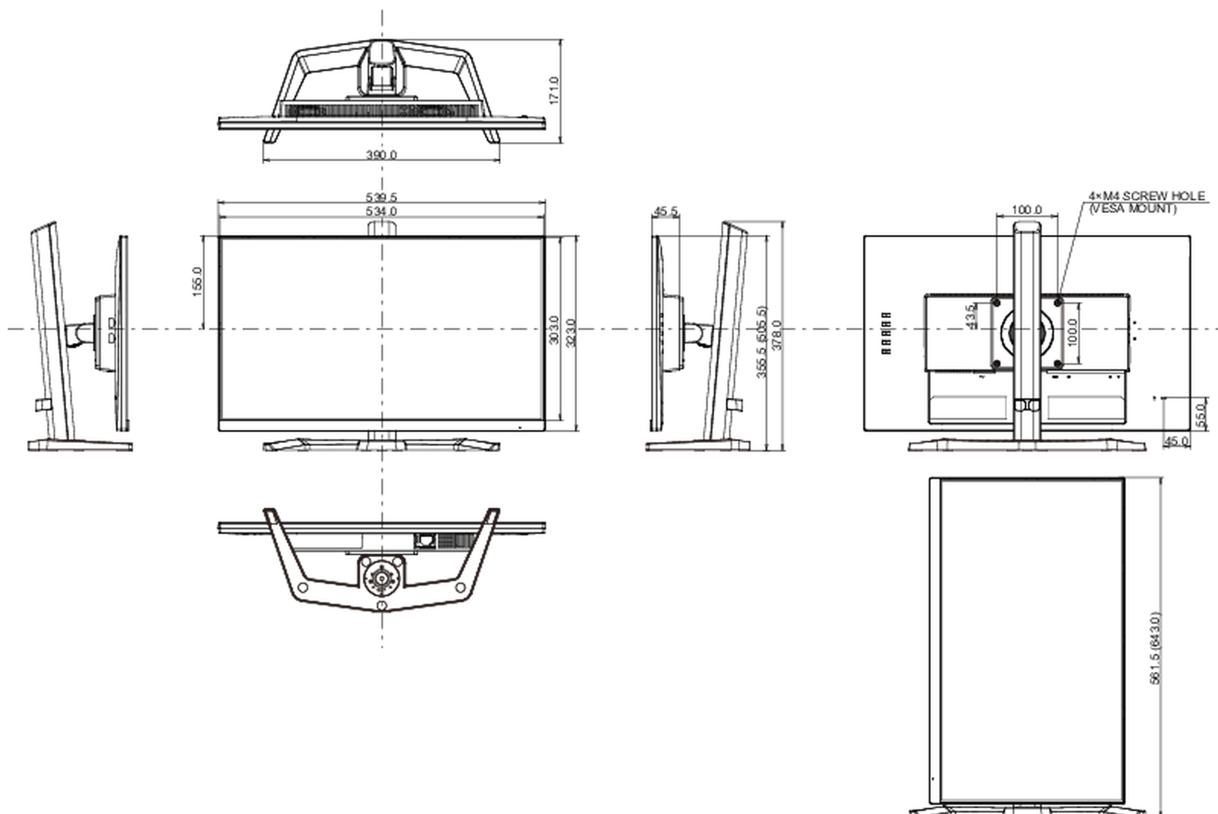

04 MECHANISME

Positieaanpassingen	hoogte, kantelen, pivot (rotatie aan beide zijden)
Hoogte-instelling	150mm
Rotatie	90°
Kantelhoek	23° omhoog; 5° omlaag
VESA montage	100 x 100mm
Kabelmanagement systeem	ja

Product afmetingen B x H x D	539.5 x 385(535) x 210mm
Doos afmetingen B x H x D	610 x 398 x 157mm
Gewicht (zonder doos)	4.5kg
Gewicht (inclusief doos)	6kg
EAN code	4948570121397

Alle handelsmerken zijn geregistreerd. Gegevens onder voorbehoud van zetfouten. Specificaties kunnen vooraf en zonder opgaaf van reden gewijzigd worden. Alle LCD-panelen vallen onder ISO-9241-307:2008 inzake pixelfouten.