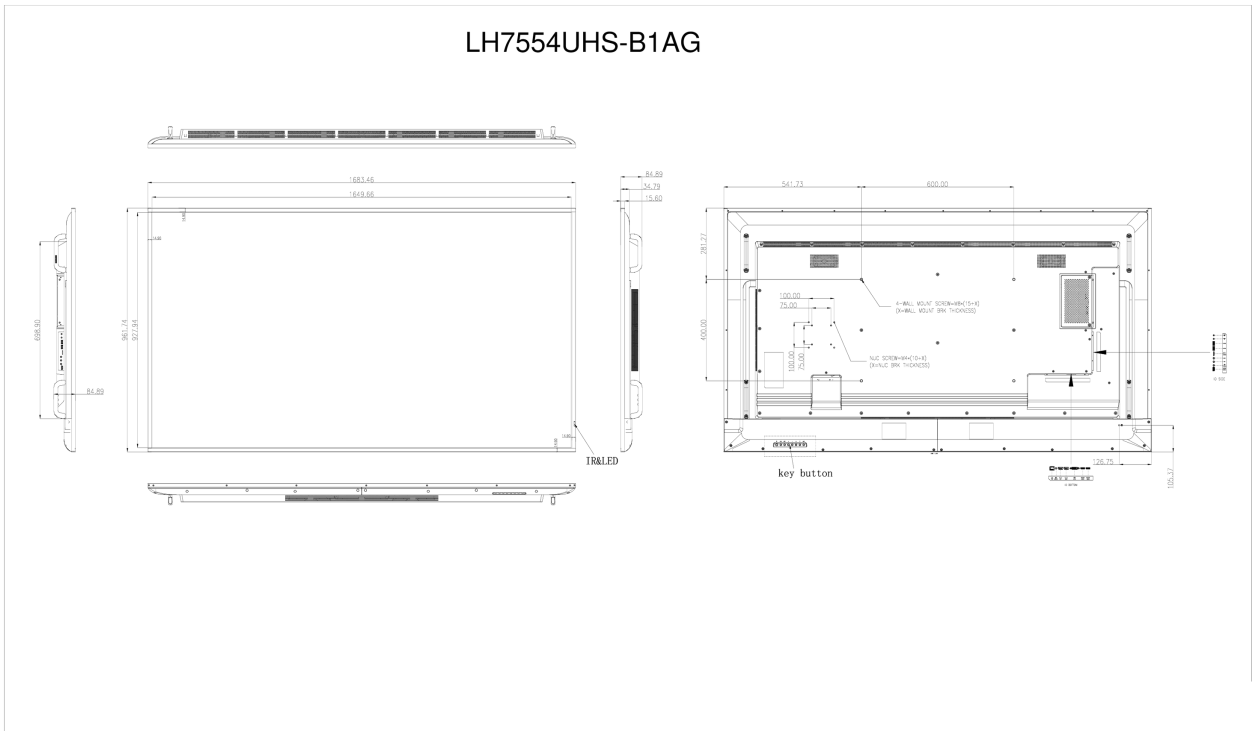

LH7554UHS-B1AG

Toutes les marques nommées sur ce site sont des marques déposées. iiyama ne pourra être tenu responsable d'éventuelles erreurs ou omissions contenues sur ce site. Tous les écrans LCD iiyama sont conformes à la norme ISO-9241-307:2008 pour ce qui concerne les défauts de pixel.

© IIYAMA CORPORATION. ALL RIGHTS RESERVED