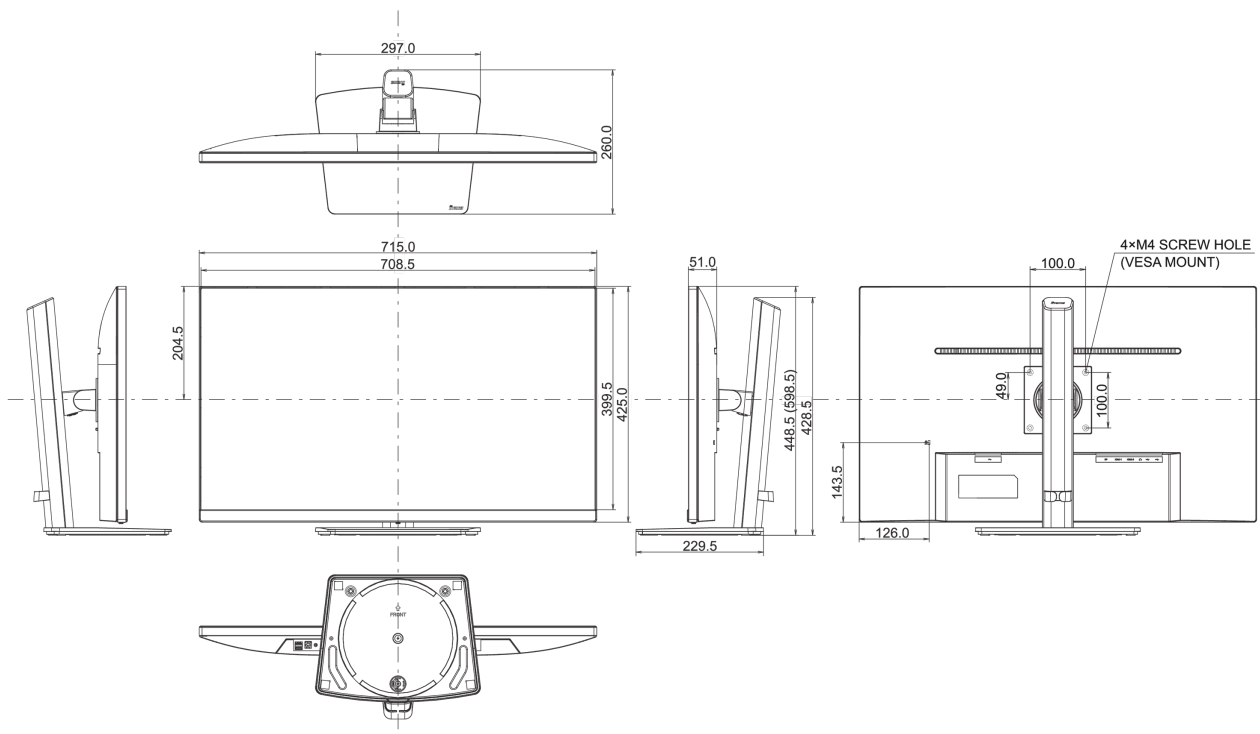

01 CARACTÉRISTIQUES DE L'ÉCRAN

Design	3 côtés sans bordure
Diagonale	31.5", 80cm
Matrice	dalle VA, finition mate
Résolution native	2560 x 1440 @75Hz (3.7 megapixel WQHD)
Le ratio d'aspect	16:9
Luminosité	250 cd/m ²
Contraste	3000:1
Contraste dynamique	80M:1
Temps de réponse (GTG)	4ms
Angle de vision	horizontal/vertical: 178°/178°, droit/gauche: 89°/89°, en avant/en arrière: 89°/89°
Couleurs supportées	16.7mln (sRGB: 96%; NTSC: 72%)
Fréquence horizontale	30 - 120kHz
Surface de travail H x L	697.3 x 392.3mm, 27.5 x 15.4"
Taille du pixel	0.272mm
Couleur	mate, noir

04 MECANIQUE

Réglages Position Image	hauteur, angle H, angle V
RÉGULATION DE LA HAUTEUR	150mm
Angle de rotation	90°; 45° gauche; 45° droit
Angle d'inclinaison	23° en avant; 5° en arrière
Montage VESA	100 x 100mm
Système de gestion de passage des câbles	oui

Dimensions produit L x H x P	715 x 448.5 (598.5) x 260mm
Dimensions de la boîte L x H x P	802 x 487 x 146mm
Poids (sans boîte)	7.9kg
Poids (avec boîte)	9.7kg
Code EAN	4948570120864

Toutes les marques nommées sur ce site sont des marques déposées. iiyama ne pourra être tenu responsable d'éventuelles erreurs ou omissions contenues sur ce site. Tous les écrans LCD iiyama sont conformes à la norme ISO-9241-307:2008 pour ce qui concerne les défauts de pixel.