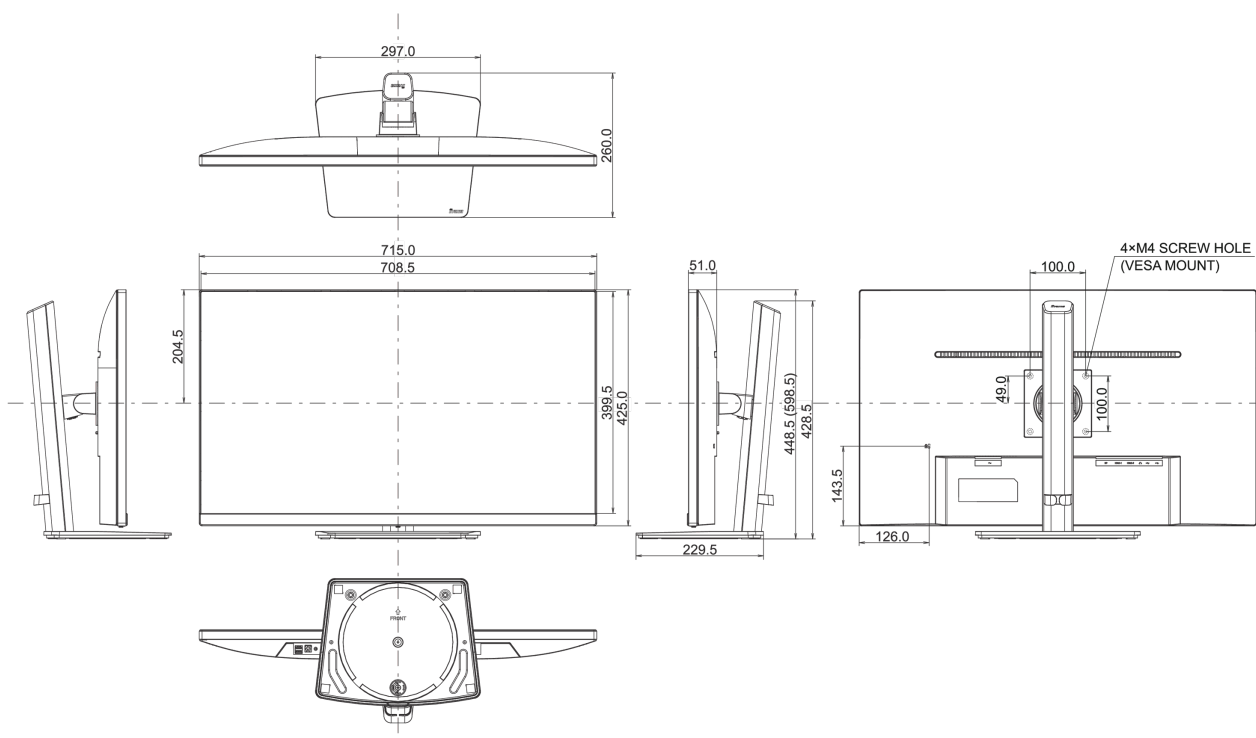

04 MECHANICKÉ ČÁSTI

Úpravy polohy	výška, swivel, náklon
Výškově nastavitelné	150mm
Úhel otočení	90°; 45° na lefo; 45° na parvo
Úhel náklonu	23° nahoru; 5° dolů
VESA	100 x 100mm
Systém správy kabelů	ano

07 UDRŽITELNOST

Předpisy	CE, TÜV-Bauart, VCCI-B, PSE, RoHS support, ErP, WEEE, REACH, UKCA
Energetická třída (Regulation (EU) 2017/1369)	G
REACH SVHC	nad 0.1% olova

08 ROZMĚRY / HMOTNOST

Rozměry výrobku Š x V x D	715 x 448.5 (598.5) x 260mm
Rozměry balení Š x V x D	802 x 487 x 146mm
Váha (bez balení)	7.9kg
Váha (s balením)	9.7kg
EAN code	4948570120864