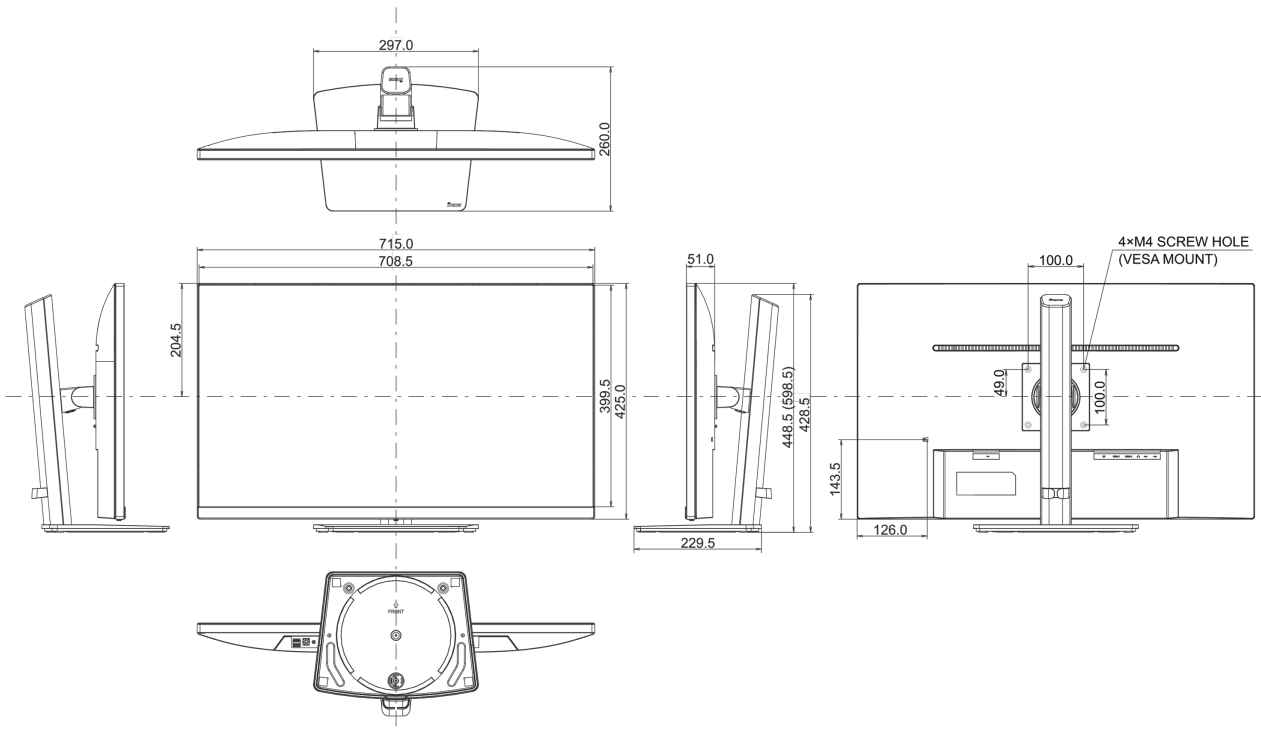

04 MECHANISME

Positieaanpassingen	hoogte, draaien, kantelen
Hoogte-instelling	150mm
Draaibare voet	90°; 45° links; 45° rechts
Kantelhoek	23° omhoog; 5° omlaag
VESA montage	100 x 100mm
Kabelmanagement systeem	ja

Product afmetingen B x H x D	715 x 448.5 (598.5) x 260mm
Doos afmetingen B x H x D	802 x 487 x 146mm
Gewicht (zonder doos)	7.9kg
Gewicht (inclusief doos)	9.7kg
EAN code	4948570120864

Alle handelsmerken zijn geregistreerd. Gegevens onder voorbehoud van zetfouten. Specificaties kunnen vooraf en zonder opgaa van reden gewijzigd worden. Alle LCD-panels vallen onder ISO-9241-307:2008 inzake pixelfouten.