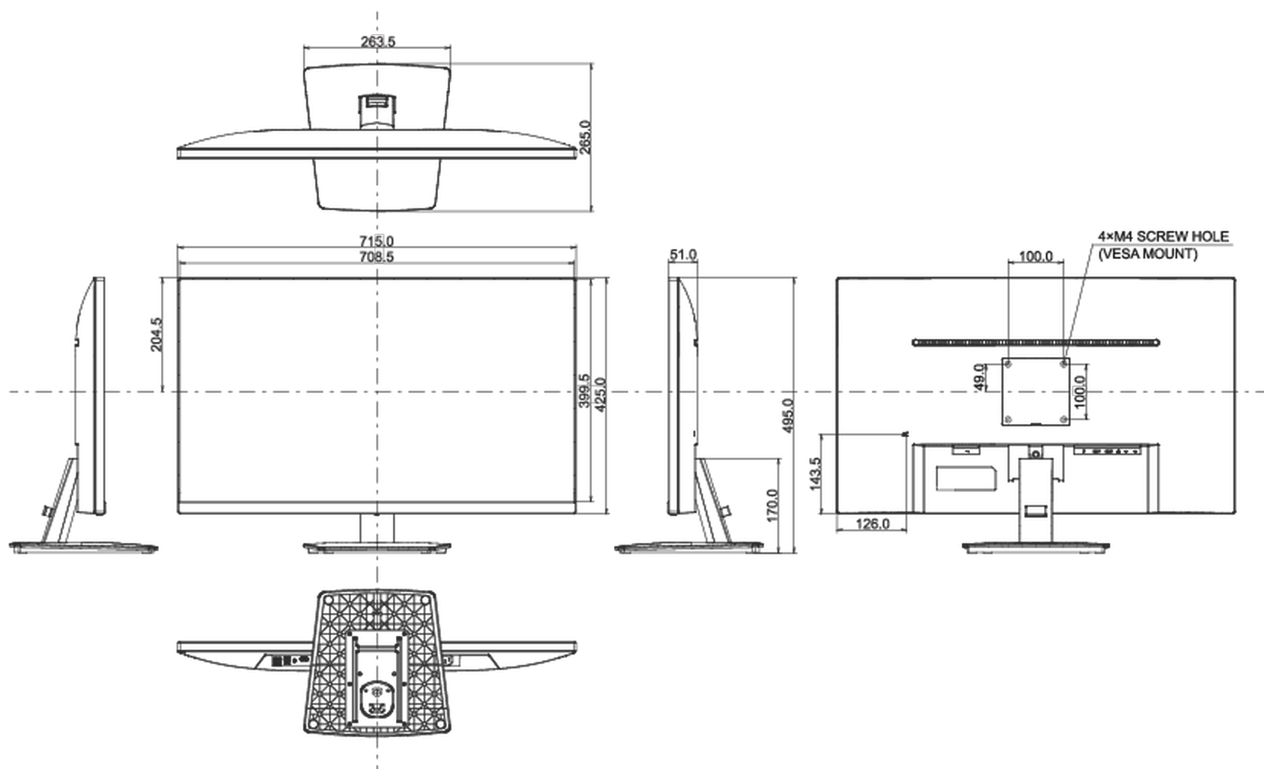

G

REACH SVHC

0,1% felett: Vezet

08 MÉRETEK / SÚLY

Termék méretei Sz x H x M

715 x 495 x 265mm

Doboz méretei Sz x H x M

797 x 487 x 123mm

Súly (doboz nélkül)

5.6kg

Súly (dobozzal)

7.2kg

EAN kód

4948570120857

All trademarks and registered trademarks acknowledged. E & O E. Specification subject to change without notice. All LCD's comply with ISO-9241-307:2008 in connection with pixel defects.