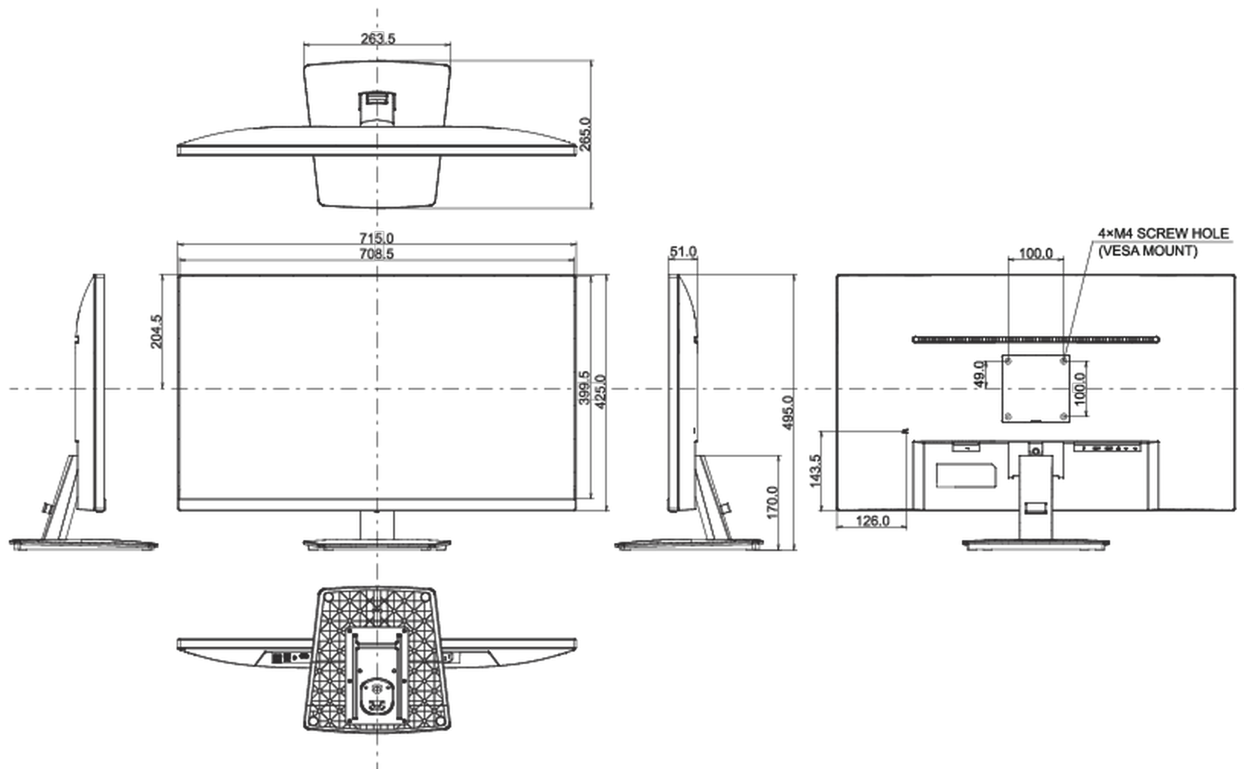

04 ASPECTOS MECÁNICOS

Soporte de altura regulable	inclinación
Soporte giratorio	90°; 45° izquierdo; 45° derecho
Ángulo de inclinación	23° arriba; 5° abajo
Montaje VESA	100 x 100mm
Sistema de gestión de cables	si

Producto dimensiones W x H x D	715 x 495 x 265mm
Dimensiones de la caja (ancho x alto x fondo)	797 x 487 x 123mm
Peso (sin caja)	5.6kg
Peso (con caja)	7.2kg
Código EAN	4948570120857

All trademarks and registered trademarks acknowledged. E & O E. Specification subject to change without notice. All LCD's comply with ISO-9241-307:2008 in connection with pixel defects.