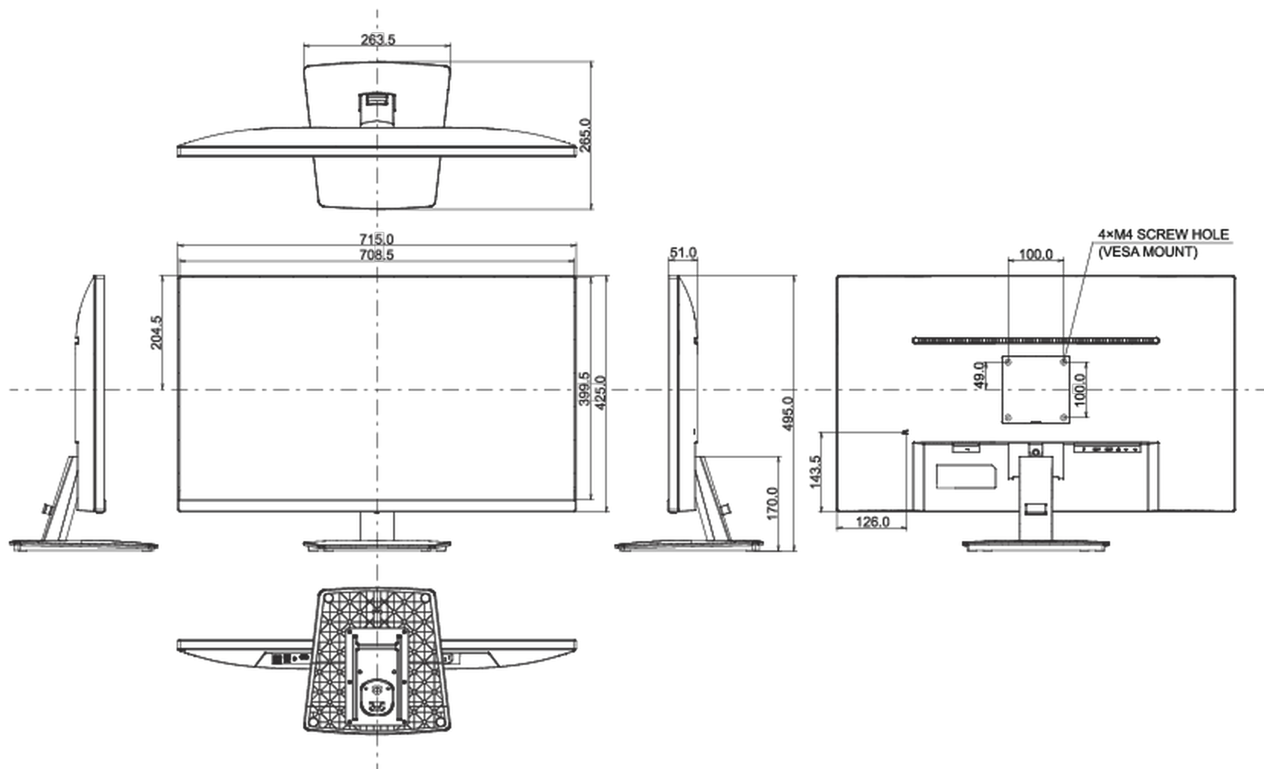

## 04 MECHANISME

Positieaanpassingen	kantelen
Draaibare voet	90°; 45° links; 45° rechts
Kantelhoek	23° omhoog; 5° omlaag
VESA montage	100 x 100mm
Kabelmanagement systeem	ja

## 08 AFMETINGEN / GEWICHT

Product afmetingen B x H x D	715 x 495 x 265mm
Doos afmetingen B x H x D	797 x 487 x 123mm
Gewicht (zonder doos)	5.6kg
Gewicht (inclusief doos)	7.2kg
EAN code	4948570120857

*Alle handelsmerken zijn geregistreerd. Gegevens onder voorbehoud van zetfouten. Specificaties kunnen vooraf en zonder opgaaaf van reden gewijzigd worden. Alle LCD-panels vallen onder ISO-9241-307:2008 inzake pixelfouten.*