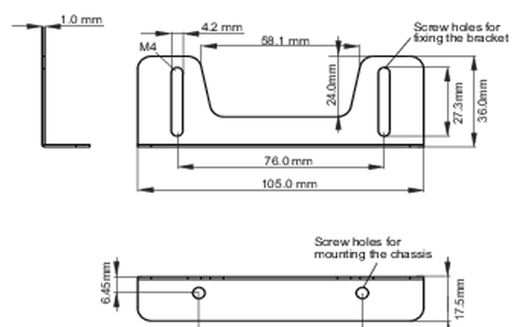

Тип mounting bracket

● Bracket dimensions

<Bracket A>

<Bracket B>

● Bracket dimensions**03 СОПУТСТВУЮЩАЯ ИНФОРМАЦИЯ**

Сопутствующие товары

[ProLite TF1615MC-B1](#)

Все товарные знаки и торговые марки являются собственностью их владельцев и они защищены. Ошибки и изменения допускаются. Спецификации могут быть изменены без уведомления. Все LCD мониторы соответствуют стандарту ISO-9241-307:2008 по политике битых пикселей.