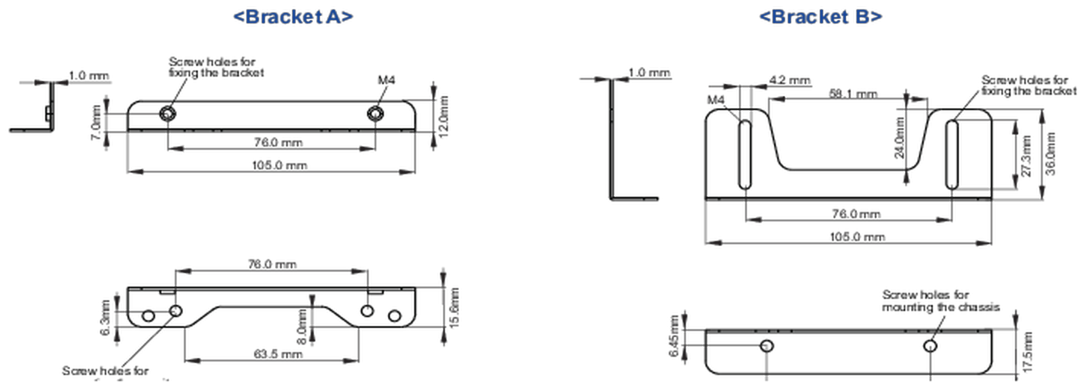

Type mounting bracket

● Bracket dimensions

<Bracket A>

<Bracket B>

● Bracket dimensions

03 СОПУТСТВУЮЩАЯ ИНФОРМАЦИЯ

Сопутствующие товары

[ProLite TF1615MC-B1](#)