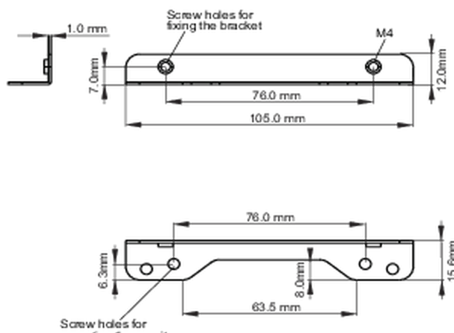

Type mounting bracket

● Bracket dimensions

<Bracket A>

<Bracket B>

● Bracket dimensions

03 СОПУТСТВУЮЩАЯ ИНФОРМАЦИЯ

Сопутствующие товары

[ProLite TF1615MC-B1](#)