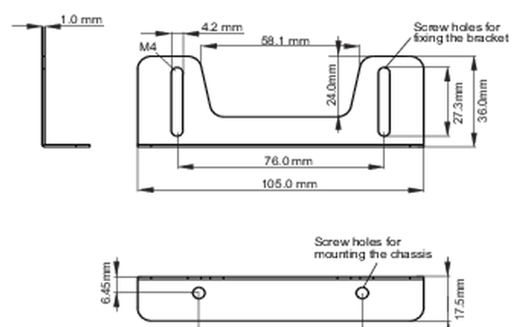

Type mounting bracket

● Bracket dimensions

<Bracket A>

<Bracket B>

● Bracket dimensions

03 СОПУТСТВУЮЩАЯ ИНФОРМАЦИЯ

Сопутствующие товары

[ProLite TF1615MC-B1](#)