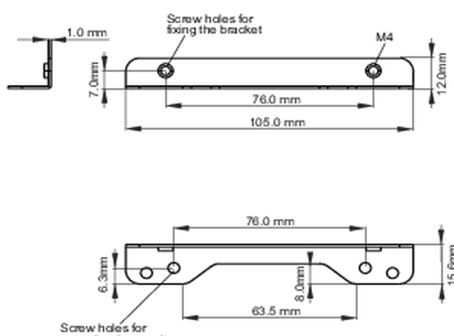

### 01 SPECIFICHE TECNICHE

Tipo

staffe di fissaggio

#### ● Bracket dimensions

<Bracket A>

<Bracket B>