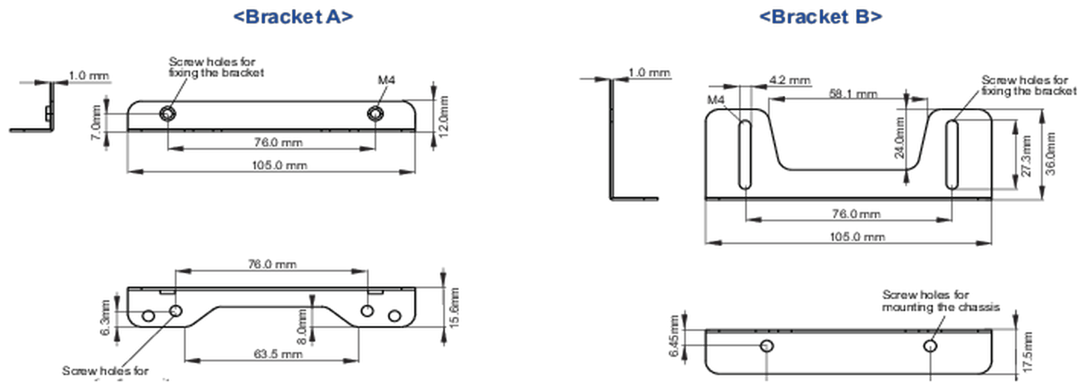

● Bracket dimensions

03 INFORMAZIONI CONNESSE

Prodotti correlati

[ProLite TF1615MC-B1](#)

Tutti i marchi e i marchi registrati citati. E & O E. Specifiche soggette a modifiche senza preavviso. Tutti i display LCD è conforme alla norma ISO-9241-307:2008 in connessione con difetti dei pixel.

© IIYAMA CORPORATION. ALL RIGHTS RESERVED