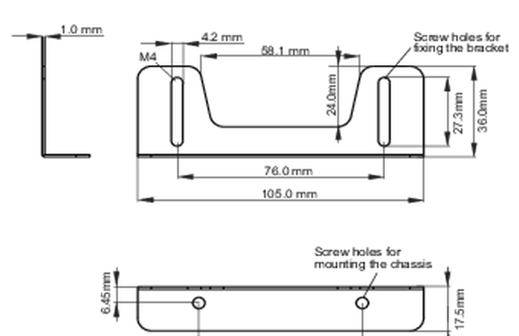

### 01 SPECIFICHE TECNICHE

Tipo

staffe di fissaggio

#### ● Bracket dimensions

<Bracket A>

<Bracket B>

### 02 DIMENSIONI / PESO

**● Bracket dimensions****03 INFORMAZIONI CONNESSE**

Prodotti correlati

[ProLite TF1615MC-B1](#)

Tutti i marchi e i marchi registrati citati. E & O E. Specifiche soggette a modifiche senza preavviso. Tutti i display LCD è conforme alla norma ISO-9241-307:2008 in connessione con difetti dei pixel.