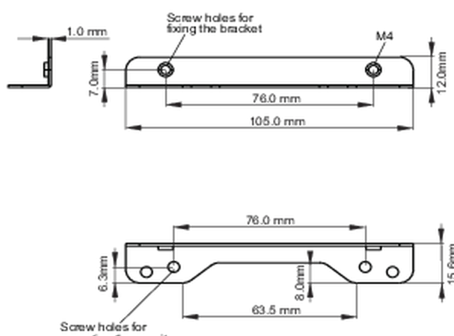

● Bracket dimensions

<Bracket A>

<Bracket B>

02 ROZMĚRY / HMOTNOST

● Bracket dimensions**03 SOUVÍSEJÍCÍ INFORMACE**

Související produkty

[ProLite TF1615MC-B1](#)

Všechny ochranné známky jsou registrovány a chráněny. Vyhrazené právo na změny. Veškeré ploché panely LCD splňují normu ISO-9241-307:2008 v oblasti počtu vadných pixelů.