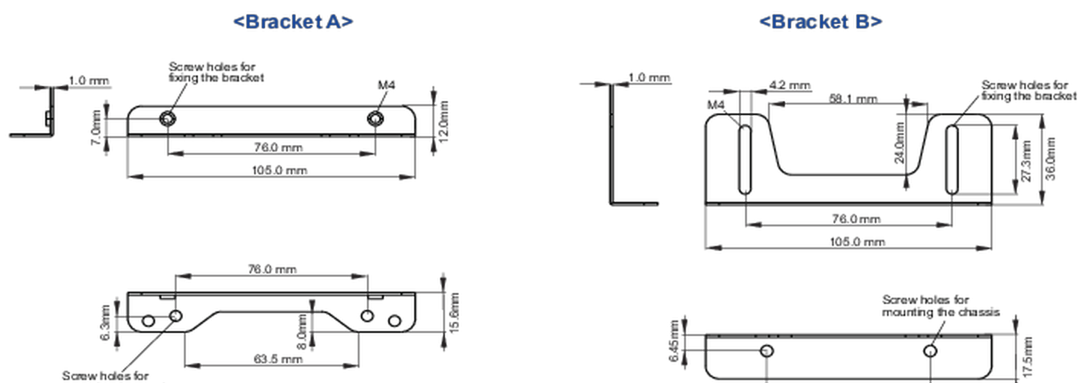

● Bracket dimensions

<Bracket A>

<Bracket B>

02 ROZMĚRY / HMOTNOST

● Bracket dimensions**03 SOUVÍSEJÍCÍ INFORMACE**

Související produkty

[ProLite TF1615MC-B1](#)

Všechny ochranné známky jsou registrovány a chráněny. Vyhrazené právo na změny. Veškeré ploché panely LCD splňují normu ISO-9241-307:2008 v oblasti počtu vadných pixelů.