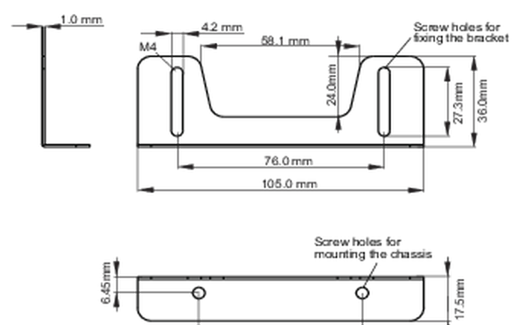

● Bracket dimensions

<Bracket A>

<Bracket B>

02 ROZMĚRY / HMOTNOST

● Bracket dimensions**03 SOUVÍSEJÍCÍ INFORMACE**

Související produkty

[ProLite TF1615MC-B1](#)

Všechny ochranné známky jsou registrovány a chráněny. Vyhrazené právo na změny. Veškeré ploché panely LCD splňují normu ISO-9241-307:2008 v oblasti počtu vadných pixelů.