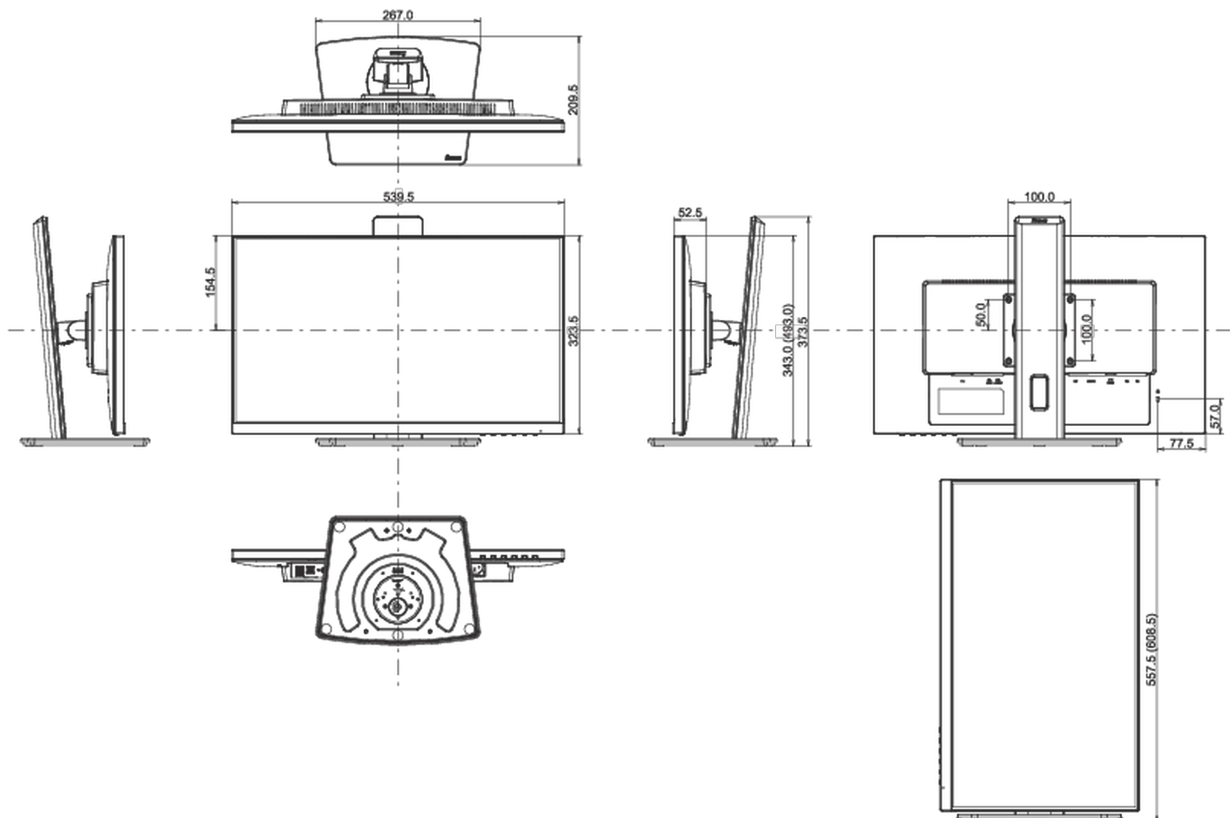

05 6.АКЦЕССУАРЫ

Кабели

Питание, USB, HDMI, DP

Прочее

Краткое руководство по началу работы, Руководство по безопасности

06 POWER-MANAGEMENT

Блок питания

внутренний

Питание

AC 100 - 240V, 50/60Гц

Потребляемая мощность

15W стандарт, 0.5W ожидание, 0.3W отключено

07 СТАНДАРТЫ

Сертификаты

TCO Certified, CE, TÜV-GS, EAC, VCCI-B, PSE, RoHS support, ErP, WEEE, REACH, UKCA

TCO Certified

ProLite XUB2492HSU-W5 K

REACH SVHC

свинца, превышает 0.1%

08 РАЗМЕР / ВЕС

Размер продукта Ш x В x Г

539.5 x 343 (493) x 209.5мм

Размер коробки Ш x В x Г

620 x 415 x 162мм

Вес (без упаковки)

5.3кг

Вес (с упаковкой)

6.7кг

EAN код

4948570121236