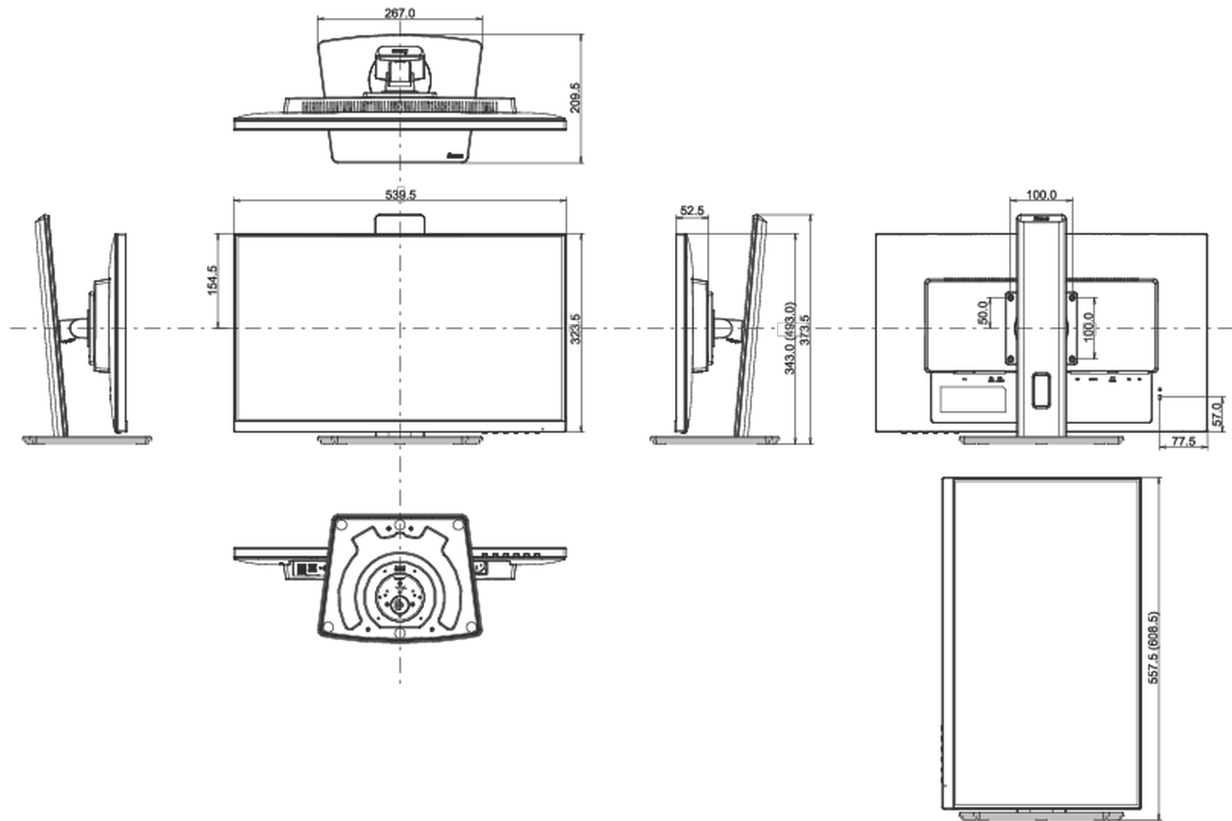

01 OBRAZ

Wygląd	bezramkowy z 3 stron
Przekątna	23.8", 60.5cm
Panel	IPS Panel Technology LED, matowe wykończenie
Rozdzielczość fizyczna	1920 x 1080 @75Hz (DisplayPort&HDMI, 2.1 megapixel Full HD)
Format obrazu	16:9
Jasność	250 cd/m ²
Kontrast statyczny	1000:1
Kontrast ACR	80M:1
Czas reakcji (GTG)	4ms
Kąty widzenia	poziomo/pionowo: 178°/178°, prawo/lewo: 89°/89°, góra/dół: 89°/89°
Kolory	16.7mln (sRGB: 99%; NTSC: 72%)
Synchronizacja pozioma	30 - 86kHz
Powierzchnia robocza szer. x wys.	527 x 296.5mm, 20.7 x 11.7"
Plamka	0.275mm
Kolor	matowa, biała

04 MECHANICZNE

Zakres regulacji	wysokość, obrót, pochyl, pivot (rotacja w obie strony)
Regulacja wysokości	150mm
Rotacja (funkcja PIVOT)	90°
Obrót stopy	90°; 45 ° w lewo; 45° w prawo
Kąt pochylenia	23° w górę; 5° w dół
Standard VESA	100 x 100mm

08 WYMIARY / WAGA

Wymiary produktu szer. x wys. x gł.	539.5 x 343 (493) x 209.5mm
Wymiary pudła szer. x wys. x gł.	620 x 415 x 162mm
Waga (bez pudła)	5.3kg
Waga (z pudłem)	6.7kg
Kod EAN	4948570121236

Wszystkie znaki towarowe zastrzeżone. Pomyłki i wprowadzanie zmian zastrzeżone. Specyfikacje produktów mogą ulec zmianie bez wcześniejszego zawiadomienia. Wszystkie monitory LCD iiyama są zgodne z normą ISO-9241-307:2008 określającą liczbę i rodzaj defektów matrycy.