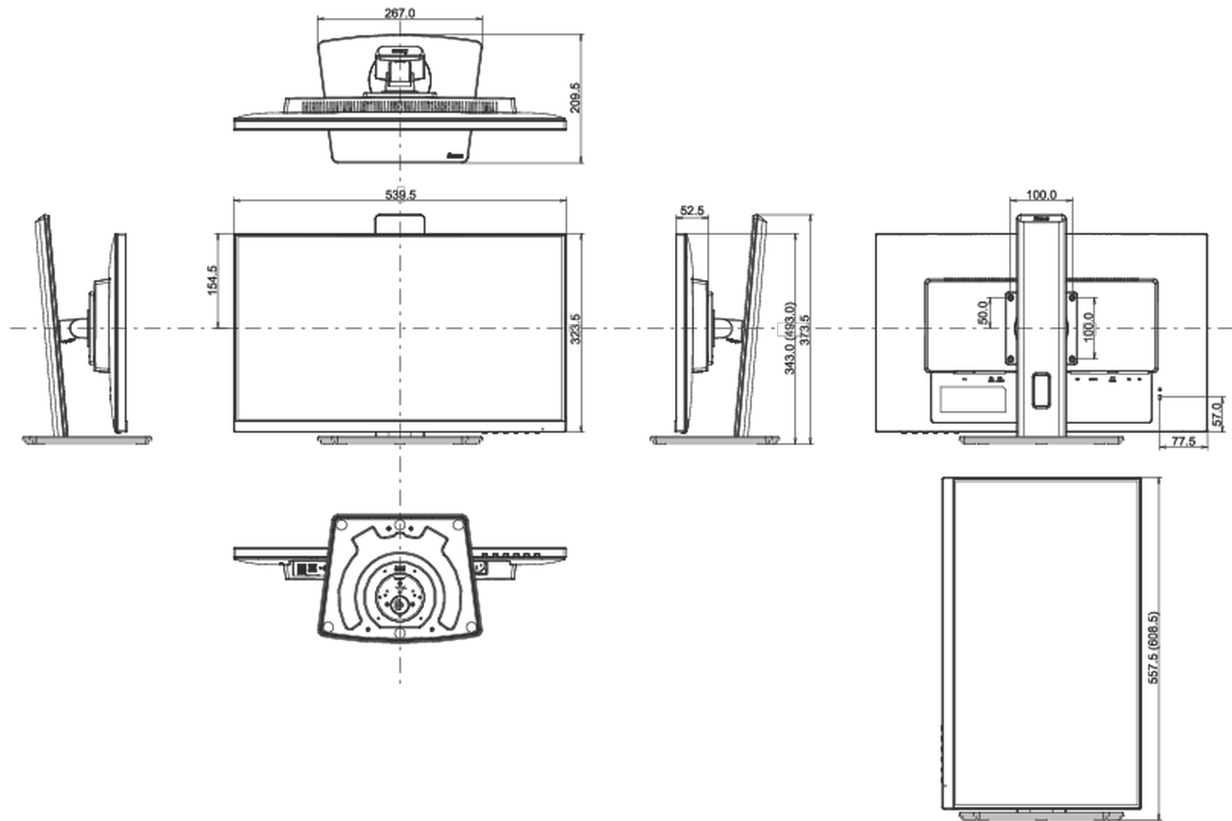

04 MECHANISME

Positieaanpassingen	hoogte, draaien, kantelen, pivot (rotatie aan beide zijden)
Hoogte-instelling	150mm
Rotatie	90°
Draaibare voet	90°; 45 ° links; 45° rechts
Kantelhoek	23° omhoog; 5° omlaag

VESA montage	100 x 100mm
Kabelmanagement systeem	ja

05 INBEGREPEN ACCESSOIRES

Kabels	Stroom, USB, HDMI, DP
Overige	Quick guide handleiding, veiligheidsinstructies

06 POWER-MANAGEMENT

Voeding	intern
Stroomvoorziening	AC 100 - 240V, 50/60Hz
Energieverbruik	15W typisch, 0.5W stand by, 0.3W uit modus

08 AFMETINGEN / GEWICHT

Product afmetingen B x H x D	539.5 x 343 (493) x 209.5mm
Doos afmetingen B x H x D	620 x 415 x 162mm
Gewicht (zonder doos)	5.3kg
Gewicht (inclusief doos)	6.7kg
EAN code	4948570121236