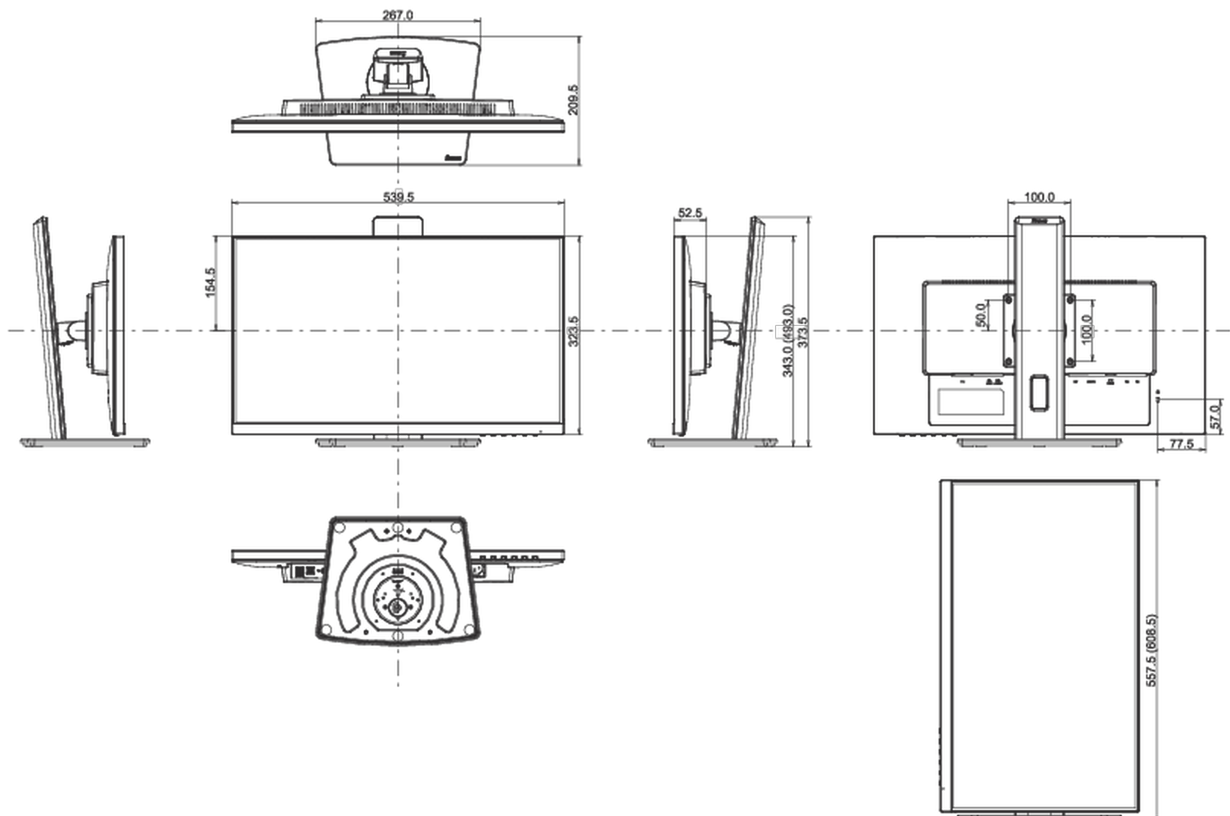

## 04 MECHANIKUS

Kijelző helyzetének beállítása	magasság, forgatható, billenthető, forgatható (forgatás mindkét oldalra)
Magasság beállítása	150mm
Forgatás (PIVOT funkció - portré mód)	90°
Forgó állvány	90°; 45 ° bal; 45° jobb
Hajlásszög	23° fel; 5° le
VESA állvány	100 x 100mm
Kábelkezelő rendszer	igen

## 08 MÉRETEK / SÚLY

Termék méretei Sz x H x M	539.5 x 343 (493) x 209.5mm
Doboz méretei Sz x H x M	620 x 415 x 162mm
Súly (doboz nélkül)	5.3kg
Súly (dobozzal)	6.7kg
EAN kód	4948570121236

*All trademarks and registered trademarks acknowledged. E & O E. Specification subject to change without notice. All LCD's comply with ISO-9241-307:2008 in connection with pixel defects.*