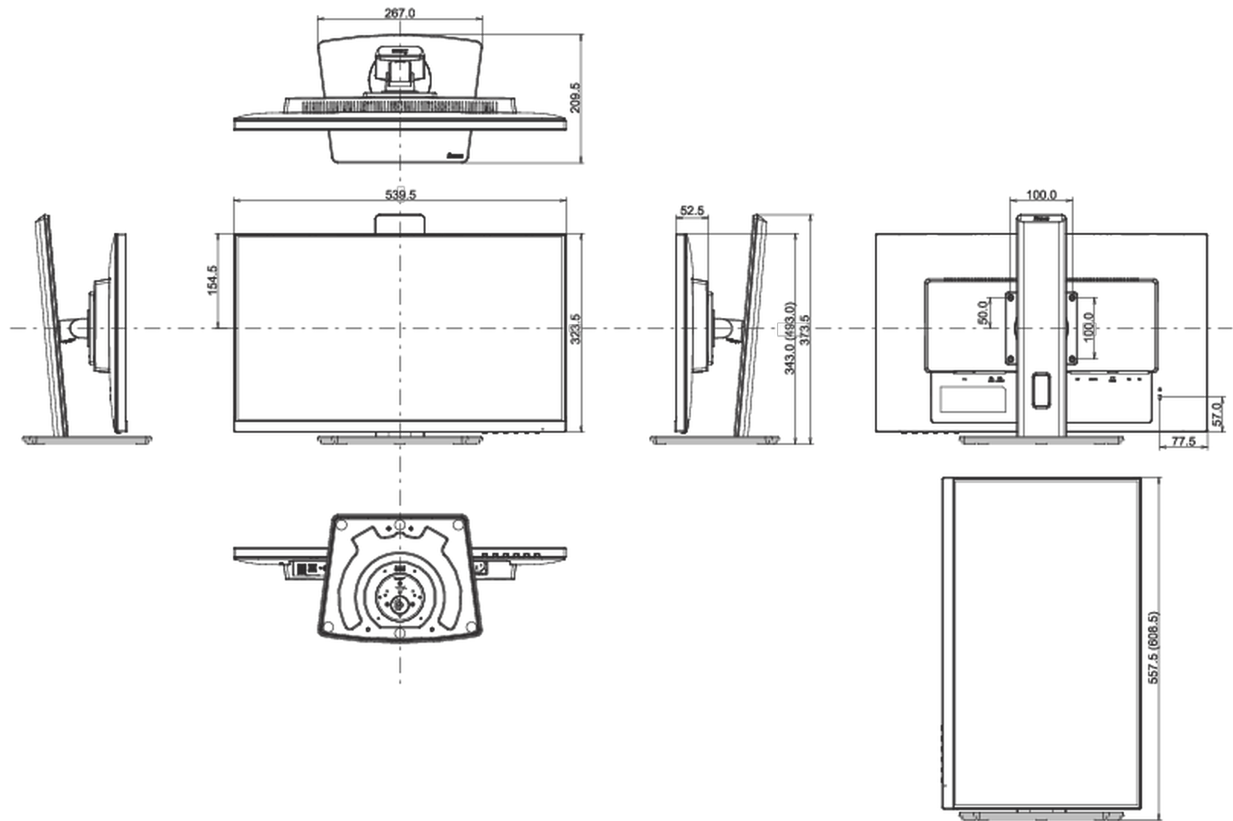

04 MECANIQUE

Réglages Position Image	hauteur, angle H, angle V, pivot (rotation des deux côtés)
RÉGULATION DE LA HAUTEUR	150mm
Rotation (fonction PIVOT)	90°
Angle de rotation	90°; 45 ° gauche; 45° droit
Angle d'inclinaison	23° en avant; 5° en arrière

Montage VESA	100 x 100mm
Système de gestion de passage des câbles	oui

05 ACCESSOIRES INCLUS

Câbles	câble d'alimentation, USB, HDMI, DP
Autres	guide démarrage rapide, guide de sécurité

06 GESTION DE L'ÉNERGIE

08 DIMENSIONS / POIDS

Dimensions produit L x H x P	539.5 x 343 (493) x 209.5mm
Dimensions de la boîte L x H x P	620 x 415 x 162mm
Poids (sans boîte)	5.3kg
Poids (avec boîte)	6.7kg
Code EAN	4948570121236