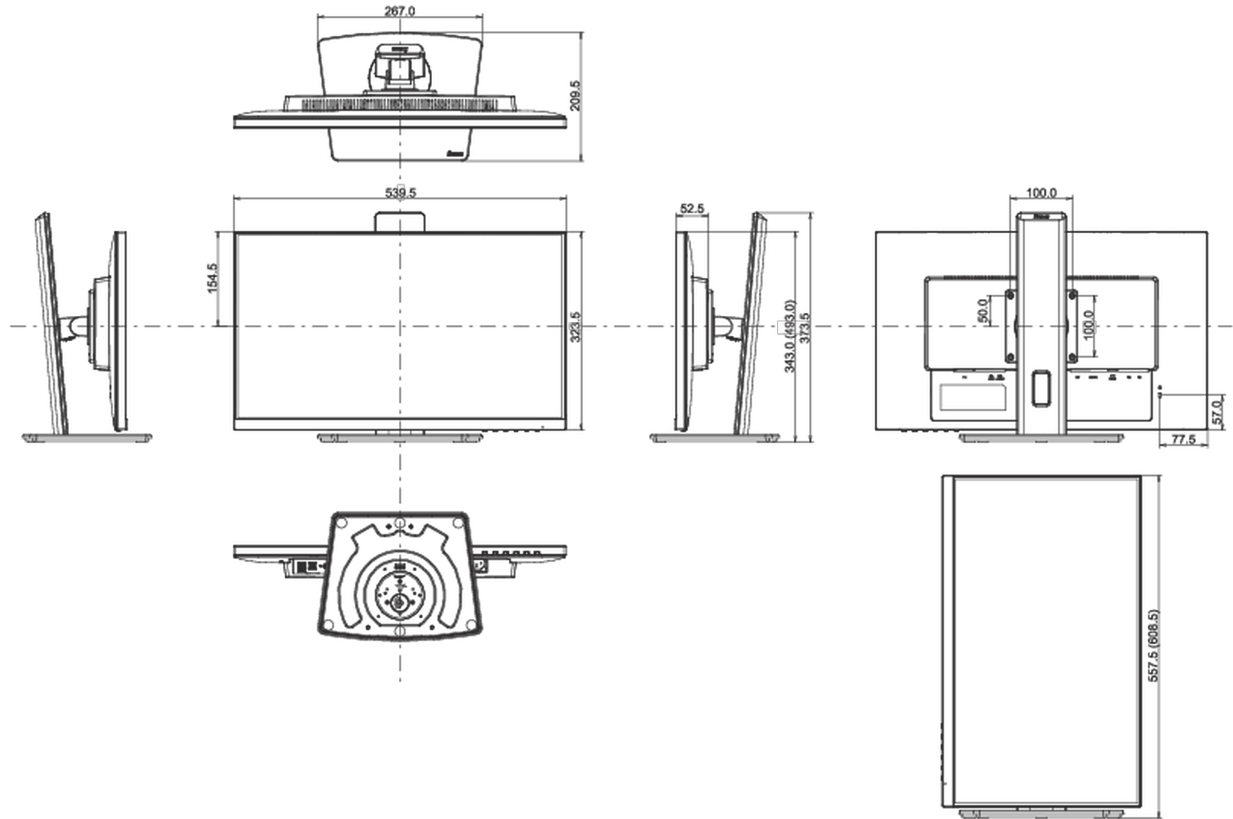

04 ASPECTOS MECÁNICOS

Soporte de altura regulable	altura, giro, inclinación, pivote (rotación a ambos lados)
Ajuste de altura	150mm
Rotación (función de pivote)	90°
Soporte giratorio	90°; 45 ° izquierdo; 45° derecho

Ángulo de inclinación 23° arriba; 5° abajo

Montaje VESA 100 x 100mm

Sistema de gestión de cables si

05 ACCESSORIES INCLUDED

Cable de alimentación, USB, HDMI, DP

Otro guía de inicio rápido, guía de seguridad

TCO Certified ProLite XUB2492HSU-W5 K

Clase de eficiencia energética (Regulation (EU) 2017/1369) D

REACH SVHC por encima de 0.1% de plomo

08 DIMENSIONES / PESO

Producto dimensiones W x H x D 539.5 x 343 (493) x 209.5mm

Dimensiones de la caja (ancho x alto x fondo) 620 x 415 x 162mm

Peso (sin caja) 5.3kg

Peso (con caja) 6.7kg

Código EAN 4948570121236

All trademarks and registered trademarks acknowledged. E & O E. Specification subject to change without notice. All LCD's comply with ISO-9241-307:2008 in connection with pixel defects.