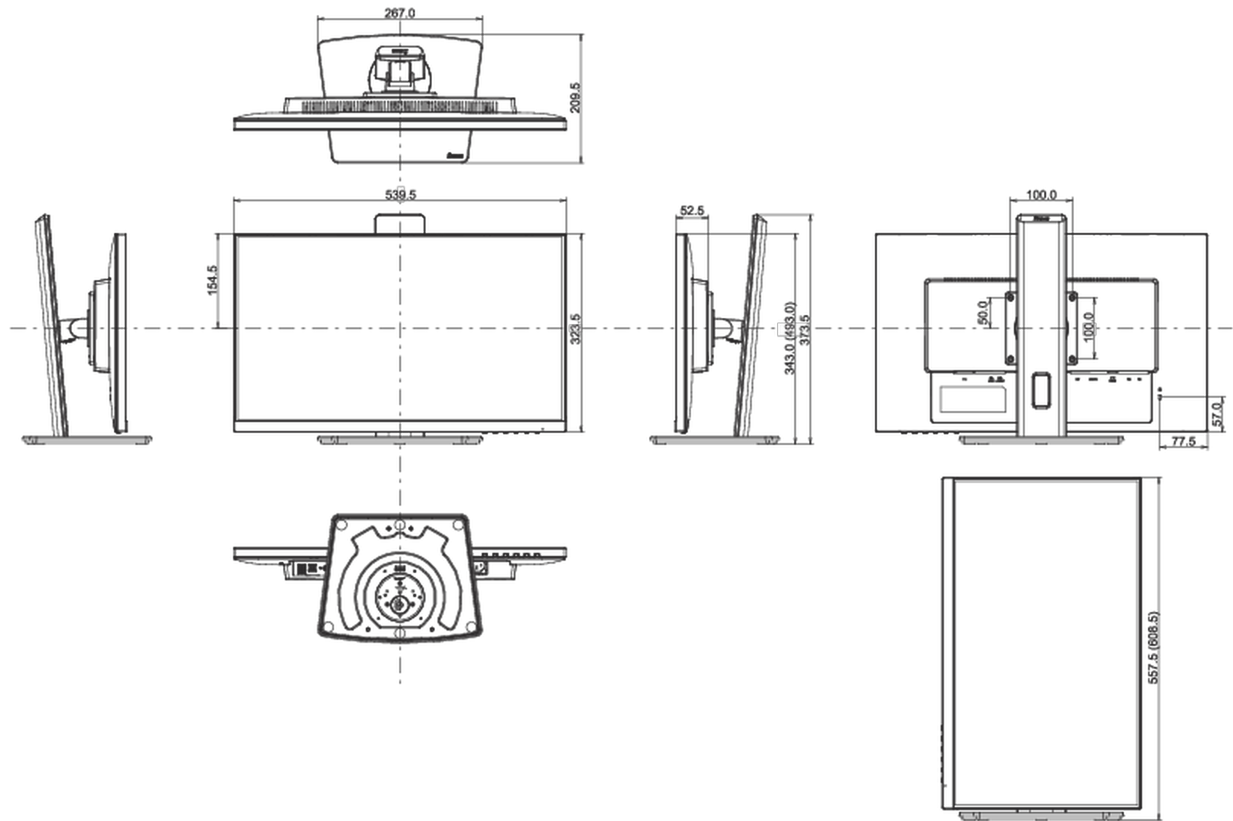

01 DISPLAY EIGENSCHAFTEN

Design	dreiseitig rahmenloses Design
Bilddiagonale	23.8", 60.5cm
Panel-Technologie	IPS Panel Technologie LED, matte Oberfläche
Physikalische Auflösung	1920 x 1080 @75Hz (DisplayPort&HDMI, 2.1 megapixel Full HD)
Bildformat	16:9
Helligkeit	250 cd/m ²
Kontrastverhältnis	1000:1
Erweitertes Kontrast Verhältnis	80M:1
Reaktionszeit (GTG)	4ms
Blickwinkel	horizontal/vertikal: 178°/178°, rechts/links: 89°/89°, nach oben/unten: 89°/89°
Farbunterstützung	16.7mln (sRGB: 99%; NTSC: 72%)
Horizontalfrequenz	30 - 86kHz
Arbeitsfläche H x B	527 x 296.5mm, 20.7 x 11.7"
Pixelabstand	0.275mm
Farbe	matt, weiß

04 MECHANISCH

Verstellmöglichkeiten	Höhe, Swivel, Tilt, Pivot (Rotation auf beiden Seiten)
Höhenverstellbar	150mm
Rotierbar (Pivotfunktion)	90°
Drehwinkel	90°; 45 ° links; 45° rechts
Neigungswinkel	23° nach oben; 5° nach unten

VESA Halterung	100 x 100mm
Kabelmanagement	ja

05 ENTHALTENES ZUBEHÖR

Kabel	Netz, USB, HDMI, DP
Sonstige	Leitfaden zur Inbetriebnahme, Sicherheits-Hinweise

06 STROMVERWALTUNG

Netzteil	intern
Stromversorgung	AC 100 - 240V, 50/60Hz
Leistungsaufnahme	15W typisch, 0.5W Standby, 0.3W ausgeschaltet

08 ABMESSUNGEN / GEWICHT

Produkt Abmessungen B x H x T	539.5 x 343 (493) x 209.5mm
Verpackung Abmessungen B x H x T	620 x 415 x 162mm
Gewicht (ohne Verpackung)	5.3kg
Gewicht (inkl Verpackung)	6.7kg
EAN code	4948570121236