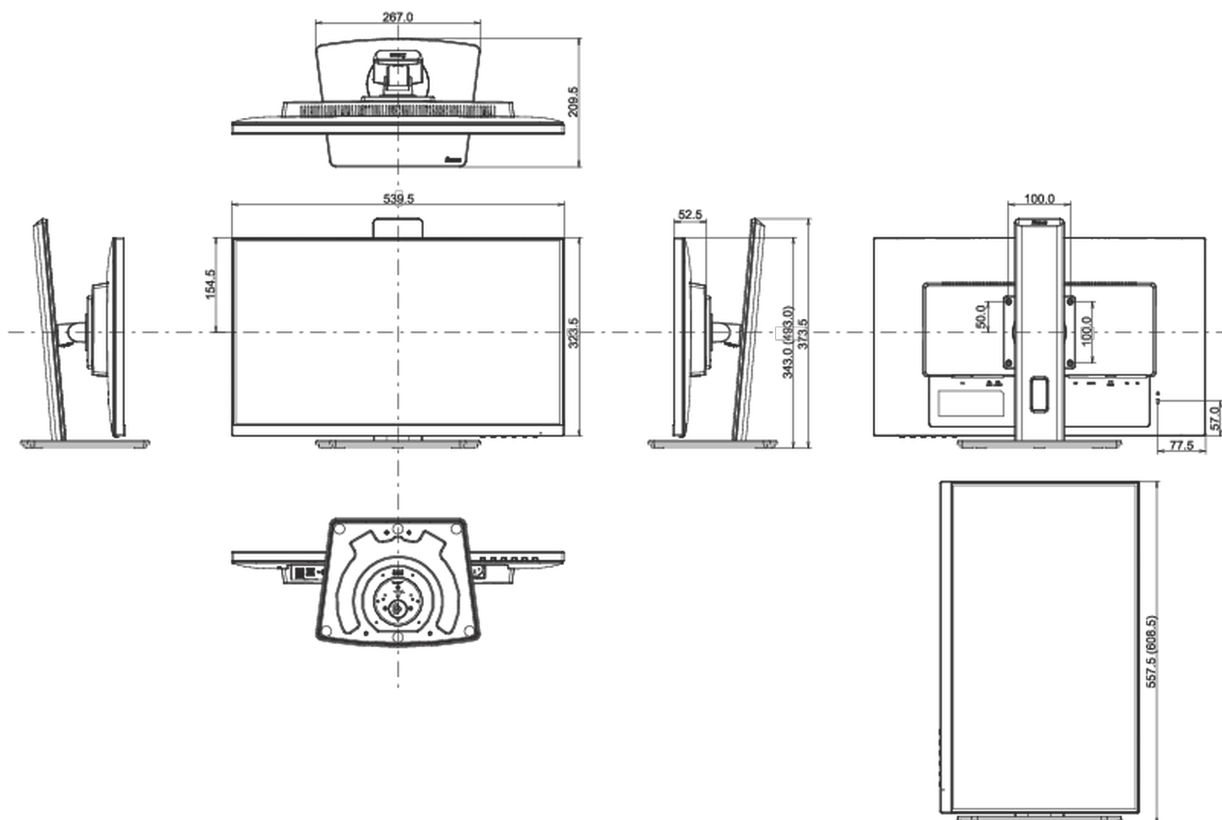

04 МЕХАНИЧЕСКИЕ ХАРАКТЕРИСТИКИ

Эргономика	высота, вращение подставки, наклон, pivot (вращение в обе стороны)
Настройка высоты (HAS)	150мм
Вращение экрана (PIVOT)	90°
Вращение подставки (Swivel)	90°; 45 ° лево; 45° право
Угол наклона экрана	23° вверх; 5° вниз
Крепление VESA	100 x 100мм
Крепления для кабелей	да

05 6.АКЦЕССУАРЫ

Кабели	Питание, USB, HDMI, DP
Прочее	Краткое руководство по началу работы, Руководство по безопасности

06 POWER-MANAGEMENT

Блок питания	внутренний
Питание	AC 100 - 240V, 50/60Гц
Потребляемая мощность	15W стандарт, 0.5W ожидание, 0.3W отключено

07 СТАНДАРТЫ

Сертификаты	TCO Certified, CE, TÜV-GS, EAC, VCCI-B, PSE, RoHS support, ErP, WEEE, REACH, UKCA
TCO Certified	ProLite XUB2492HSU-W5 K
REACH SVHC	свинца, превышает 0.1%

08 РАЗМЕР / ВЕС

Размер продукта Ш x В x Г	539.5 x 343 (493) x 209.5мм
Размер коробки Ш x В x Г	620 x 415 x 162мм
Вес (без упаковки)	5.3кг
Вес (с упаковкой)	6.7кг
EAN код	4948570121236