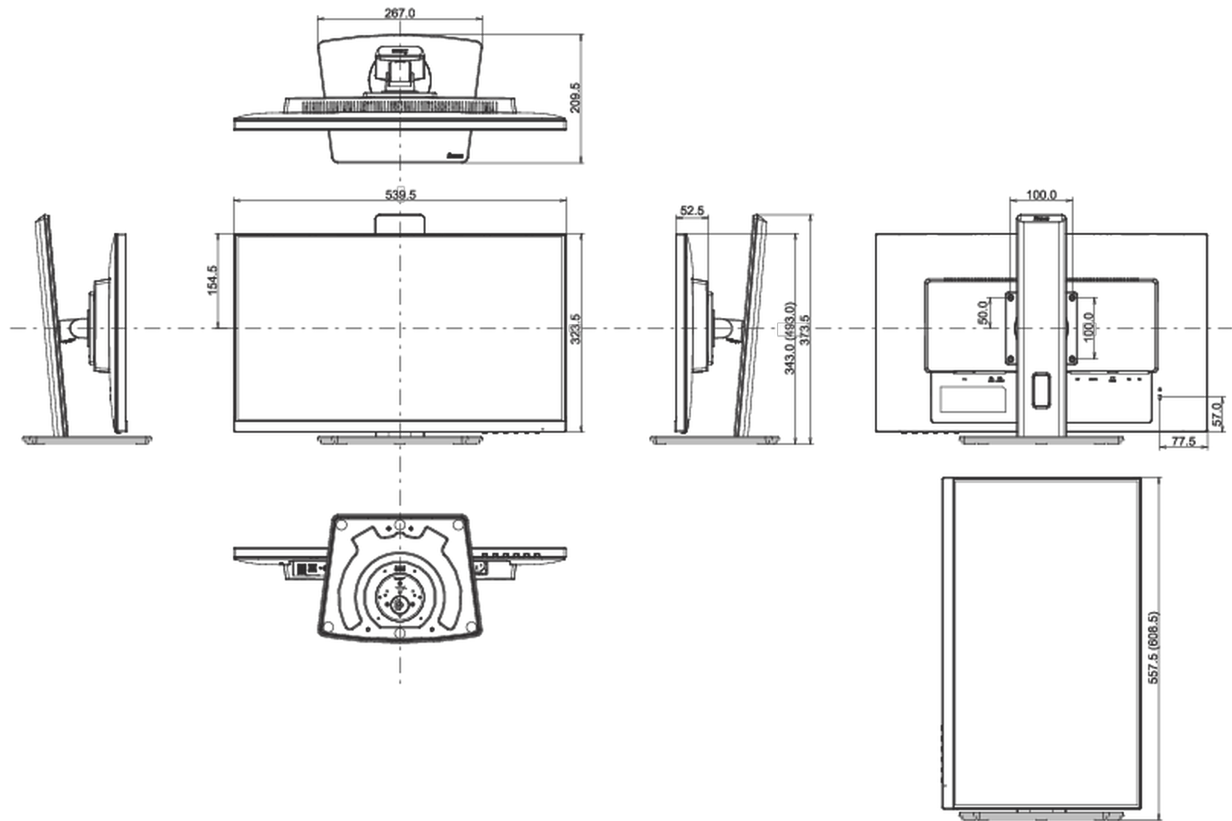

| | |
|-------------------------|-------------|
| VESA montage | 100 x 100mm |
| Kabelmanagement systeem | ja |

05 INBEGREPEN ACCESSOIRES

| | |
|---------|---|
| Kabels | Stroom, USB, HDMI, DP |
| Overige | Quick guide handleiding, veiligheidsinstructies |

08 AFMETINGEN / GEWICHT

| | |
|------------------------------|-----------------------------|
| Product afmetingen B x H x D | 539.5 x 343 (493) x 209.5mm |
| Doos afmetingen B x H x D | 620 x 415 x 162mm |
| Gewicht (zonder doos) | 5.3kg |
| Gewicht (inclusief doos) | 6.7kg |
| EAN code | 4948570121236 |