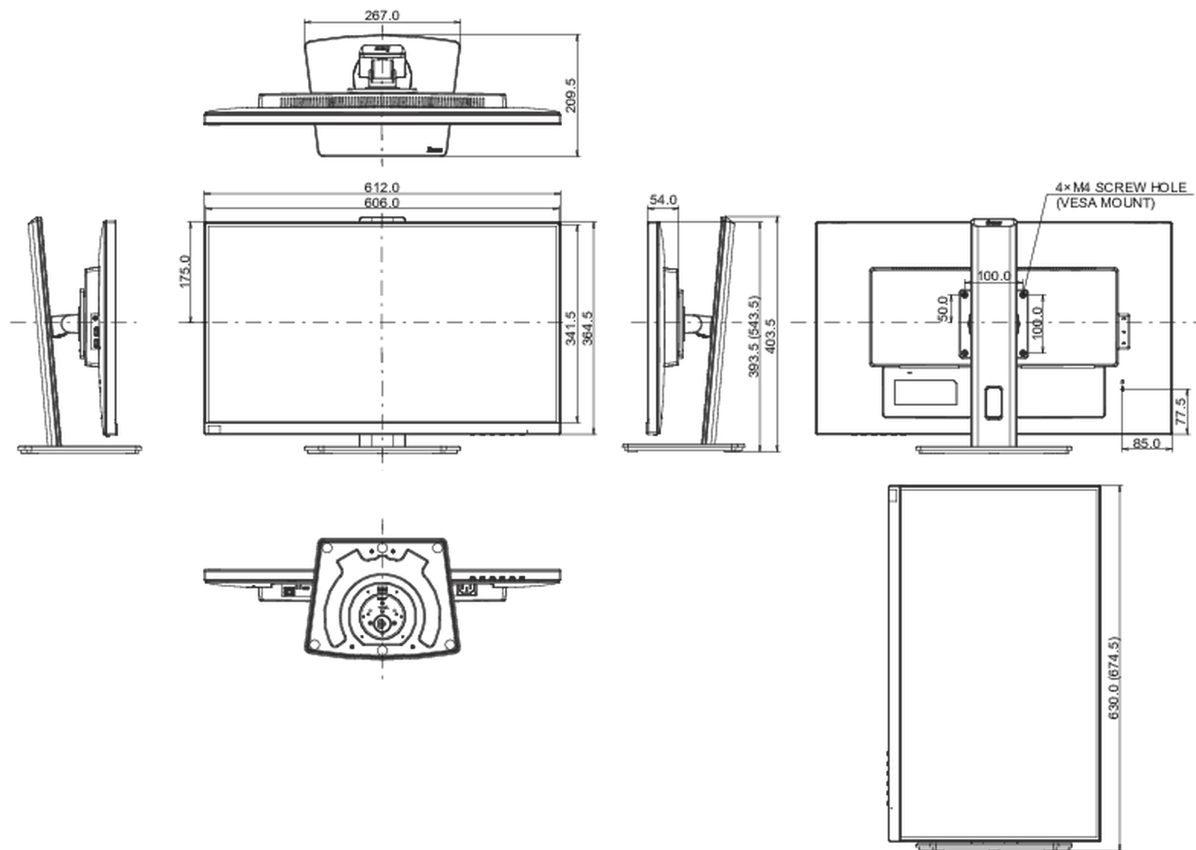

Угол наклона экрана	23° вверх; 5° вниз
Крепление VESA	100 x 100mm
Креплени для кабелей	да

05 6.АКЦЕССУАРЫ

Кабели	Питание, HDMI, USB-C
Прочее	Краткое руководство по началу работы, Руководство по безопасности

08 РАЗМЕР / ВЕС

Размер продукта Ш x В x Г	612 x 393.5 (543.5) x 209.5мм
Размер коробки Ш x В x Г	693 x 170 x 440мм
Вес (без упаковки)	6.6кг
Вес (с упаковкой)	7.0кг
EAN код	4948570121786

Все товарные знаки и торговые марки являются собственностью их владельцев и они защищены. Ошибки и изменения допускаются. Спецификации могут быть изменены без уведомления. Все LCD мониторы соответствуют стандарту ISO-9241-307:2008 по политике битых пикселей.