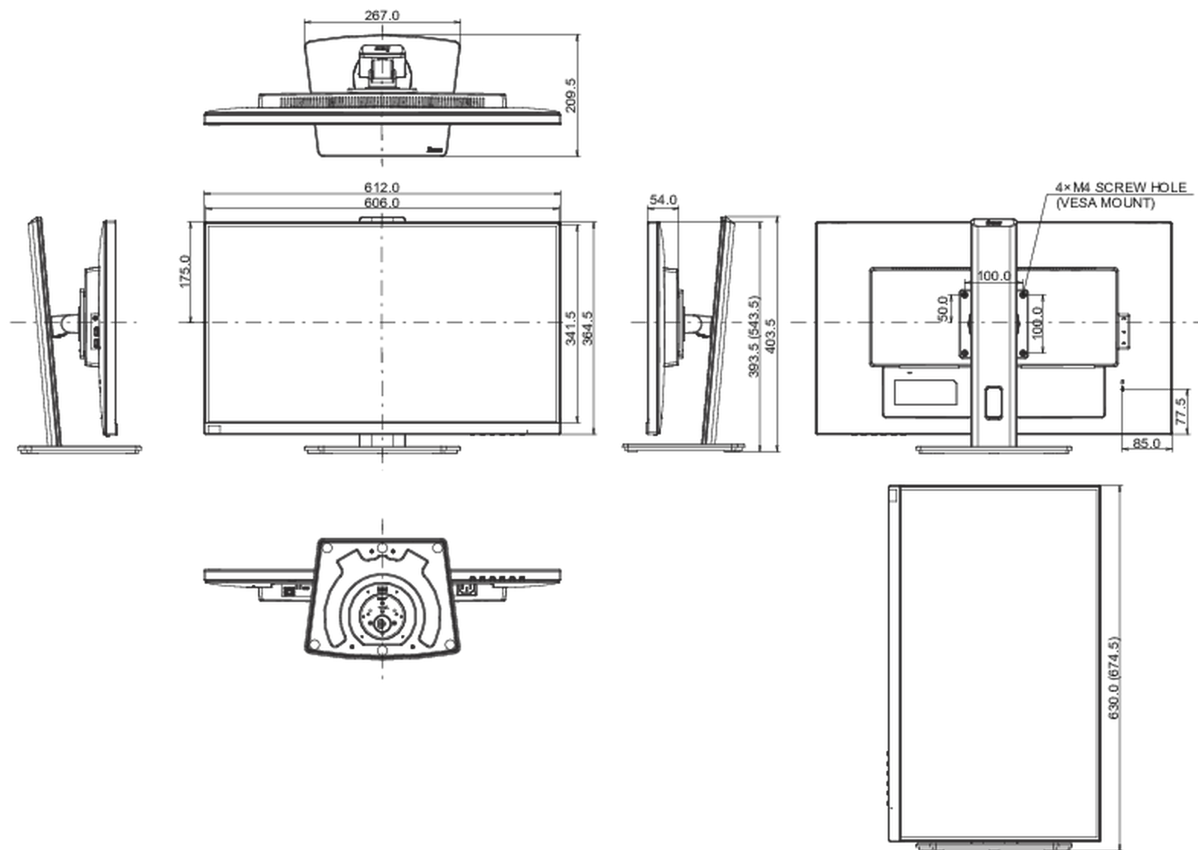

Con l'HUB USB 3.0 integrato è possibile trasmettere corrente, dati, segnali video e audio (modalità DP-alt) e collegare diverse periferiche tramite un unico cavo.

01 CARATTERISTICHE DISPLAY

Design	borderless su tre lati
Diagonale	27", 68.6cm
Pannello	IPS LED, finitura opaca
Risoluzione nativa	1920 x 1080 @75Hz (2.1 megapixel Full HD)
Format	16:9
Luminosità	250 cd/m ²
Contrasto statico	1000:1
Contrasto avanzato	80M:1
Tempo di risposta (GTG)	4ms
Angolo di visione	orizzontale/verticale: 178°/178°, sinistra/destro 89°/89°, alto/giù: 89°/89°
Supporta colore	16.7mIn (sRGB: 99%; NTSC: 72%)
Siincronizzazione orizzontale	30 - 85kHz
Angolo di visione L x H	597.8 x 336.3mm, 23.5 x 13.2"
Pixel pitch	0.311mm
Color	opaca, nero

04 MECCANICA

Regolazione posizione display	altezza, swivel, tilt, perno (rotazione di entrambi i lati)
Regolazione altezza	150mm
Rotazione (funzione PIVOT)	90°
Snodo	90°; 45° sinistra; 45° destro
Angolo di inclinazione	23° alto; 5° giù

Montaggio VESA	100 x 100mm
Passaggio cavi	si

05 ACCESSORI INCLUSI

Cavo	di alimentazione, HDMI, USB-C
Altro	guida rapida, guida di sicurezza

06 ALIMENTAZIONE

Unità di alimentazione	interno
Alimentazione	AC 100 - 240V, 50/60Hz
Consumo energia	20W tipico, 0.5W stand by, 0.5W spento

08 DIMENSIONI / PESO

Prodotti dimensioni L x H x P	612 x 393.5 (543.5) x 209.5mm
Box dimensioni L x H x P	693 x 170 x 440mm
Peso (netto)	6.6kg
Peso (lordo)	7.0kg
EAN code	4948570121786

Tutti i marchi e i marchi registrati citati. E & O E. Specifiche soggette a modifiche senza preavviso. Tutti i display LCD è conforme alla norma ISO-9241-307:2008 in connessione con difetti dei pixel.