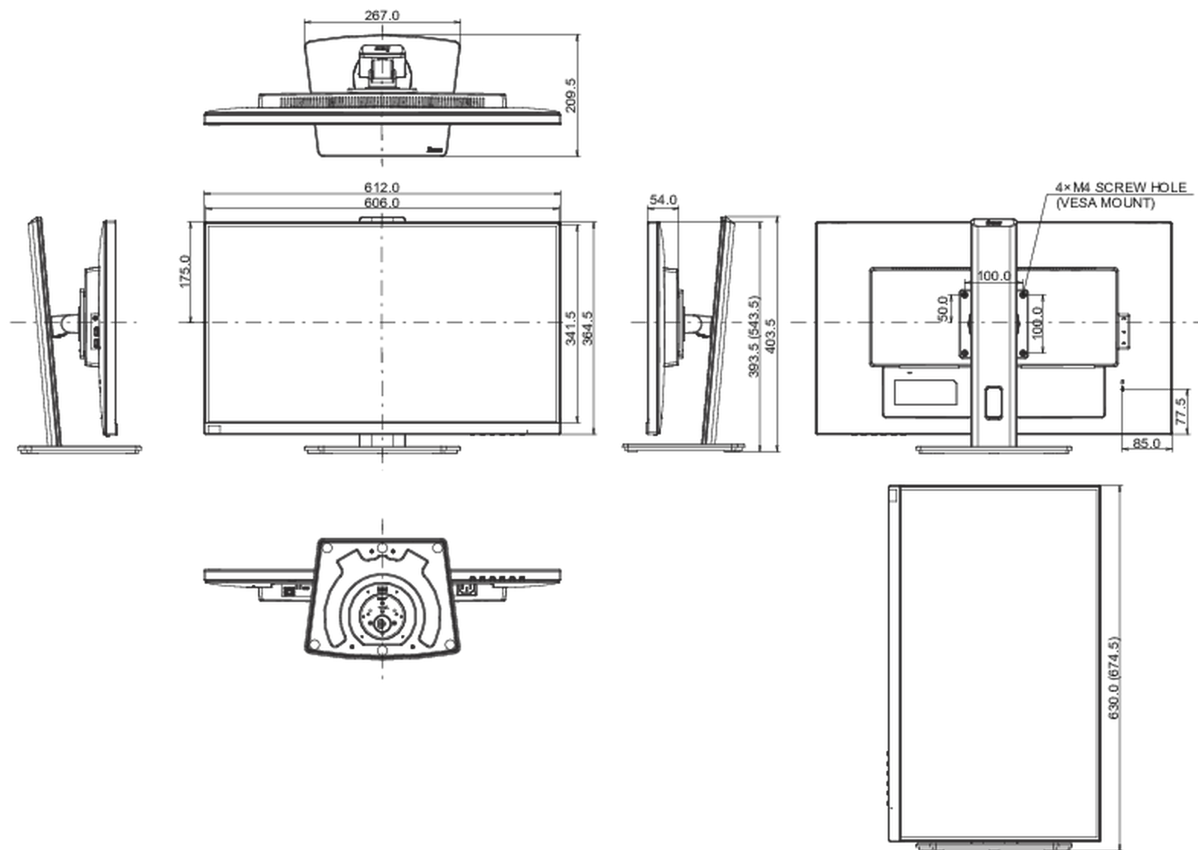

## 08 AFMETINGEN / GEWICHT

Product afmetingen B x H x D	612 x 393.5 (543.5) x 209.5mm
Doos afmetingen B x H x D	693 x 170 x 440mm
Gewicht (zonder doos)	6.6kg
Gewicht (inclusief doos)	7.0kg
EAN code	4948570121786