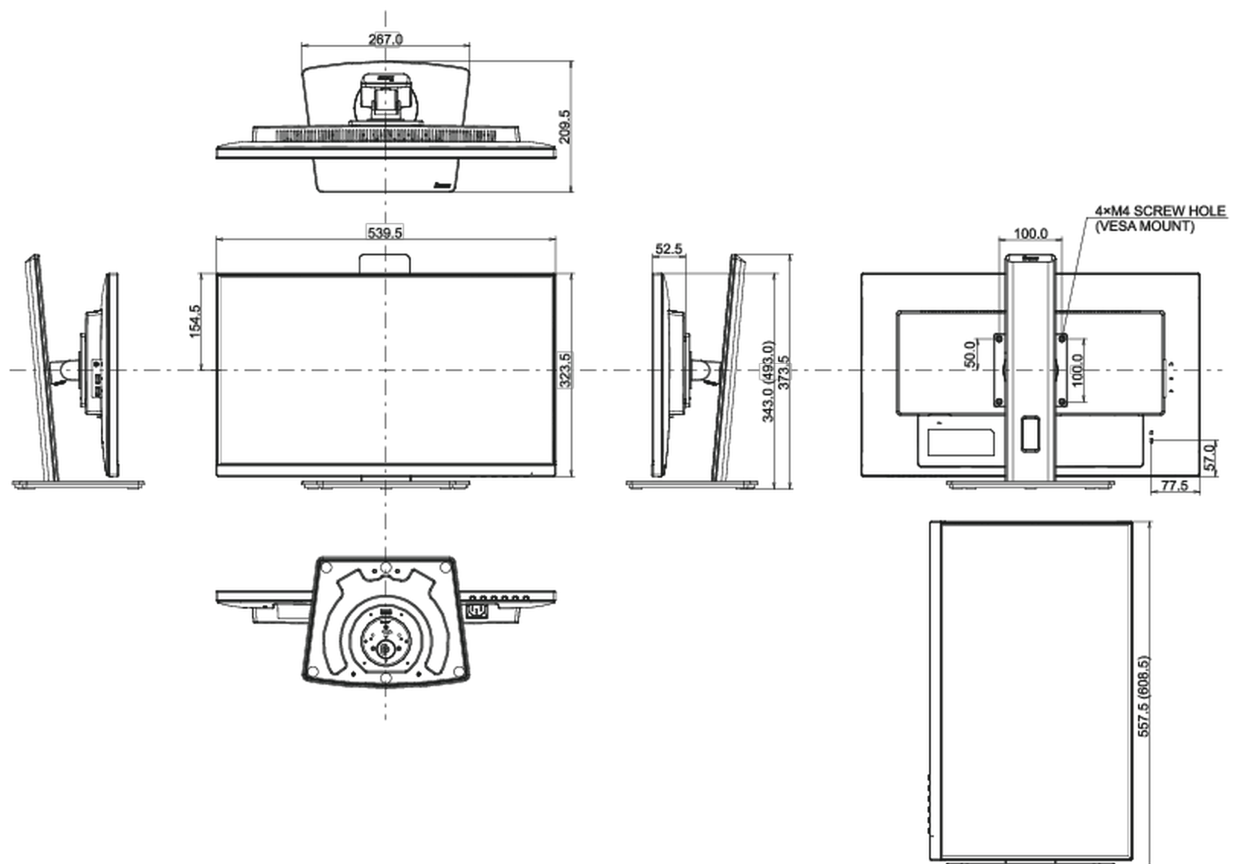

04 МЕХАНИЧЕСКИЕ ХАРАКТЕРИСТИКИ

Эргономика	высота, вращение подставки, наклон, pivot (вращение в обе стороны)
Настройка высоты (HAS)	150мм
Вращение экрана (PIVOT)	90°
Вращение подставки (Swivel)	90°; 45° лево; 45° право
Угол наклона экрана	23° вверх; 5° вниз

Крепление VESA	100 x 100mm
Креплени для кабелей	да

05 6.АКСЕССУАРЫ

Кабели	Питание, HDMI, USB-C
Прочее	Краткое руководство по началу работы, Руководство по безопасности

06 POWER-MANAGEMENT

Блок питания	внутренний
Питание	АС 100 - 240V, 50/60Гц
Потребляемая мощность	17W стандарт, 0.5W ожидание, 0.5W отключено

07 СТАНДАРТЫ

Сертификаты	TCO Certified, CE, TÜV-GS, EAC, VCCI-B, PSE, RoHS support, ErP, WEEE, REACH, UKCA
TCO Certified	XUB2492HSC-B5 K
REACH SVHC	свинца, превышает 0.1%

08 РАЗМЕР / ВЕС

Размер продукта Ш x В x Г	539.5 x 343 (493) x 209.5мм
Размер коробки Ш x В x Г	608 x 395 x 150мм
Вес (без упаковки)	5.6кг
Вес (с упаковкой)	7.0кг
EAN код	4948570121762