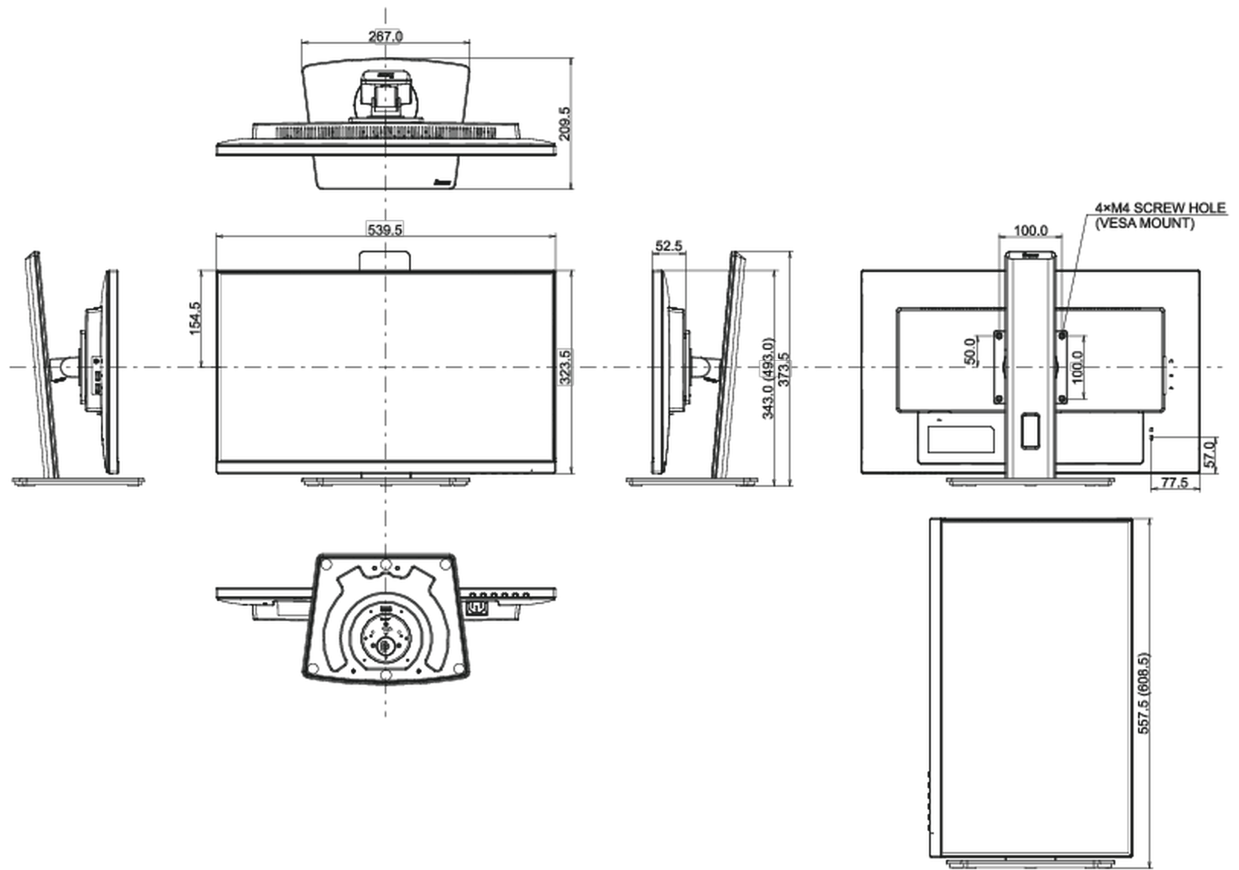

## 05 UKLJUČENI DODACI

Kablovi	Strujni kabl, HDMI, USB-C
Ostalo	kratko uputstvo, bezbednosni vodič

## 08 DIMENZIJE / TEŽINA

Dimenzije proizvoda Š x V x D	539.5 x 343 (493) x 209.5mm
Dimenzije kutije Š x V x D	608 x 395 x 150mm
Težina (bez kutije)	5.6kg
Težina (sa kutijom)	7.0kg
EAN kod	4948570121762