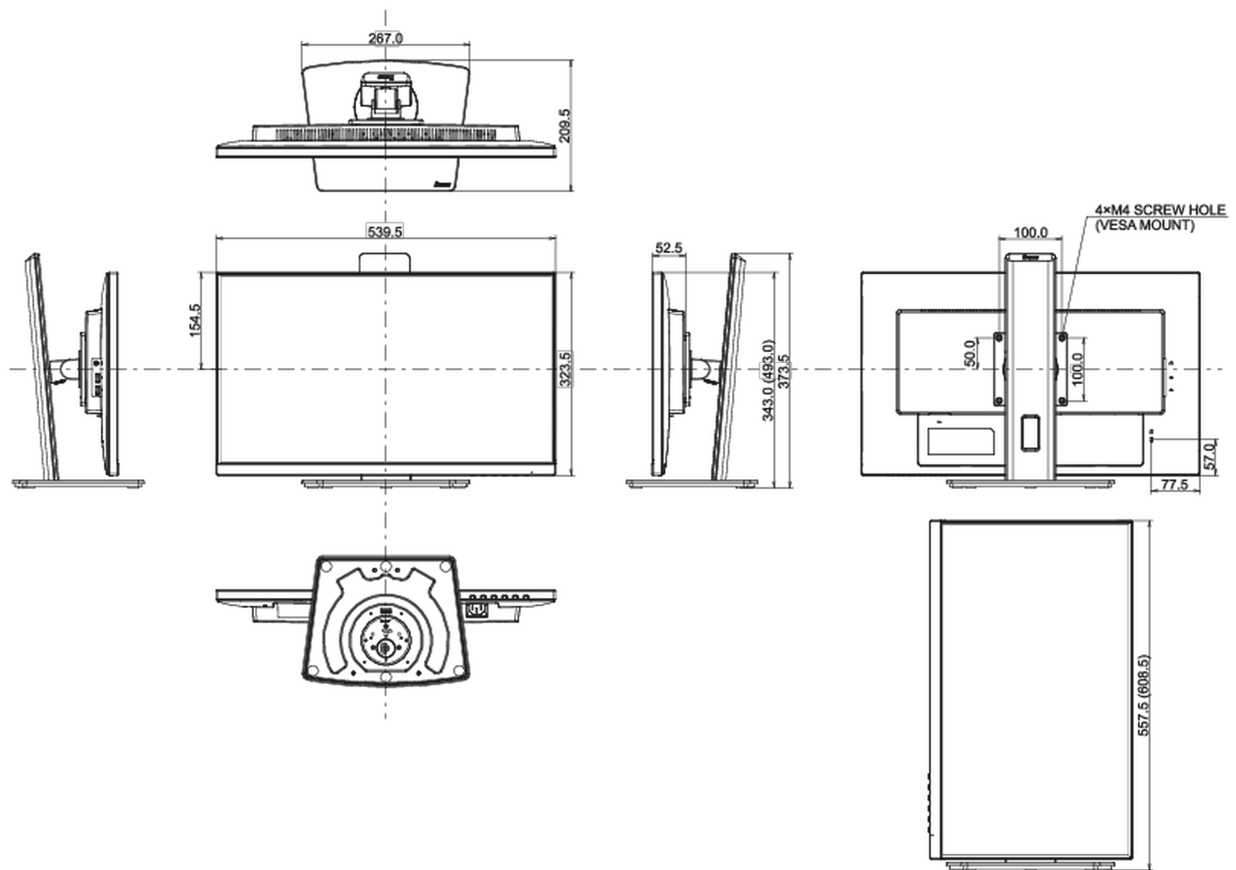

Wszystkie znaki towarowe zastrzeżone. Pomyłki i wprowadzanie zmian zastrzeżone. Specyfikacje produktów mogą ulec zmianie bez wcześniejszego zawiadomienia. Wszystkie monitory LCD iiyama są zgodne z normą ISO-9241-307:2008 określającą liczbę i rodzaj defektów matrycy.

© IYAMA CORPORATION. ALL RIGHTS RESERVED