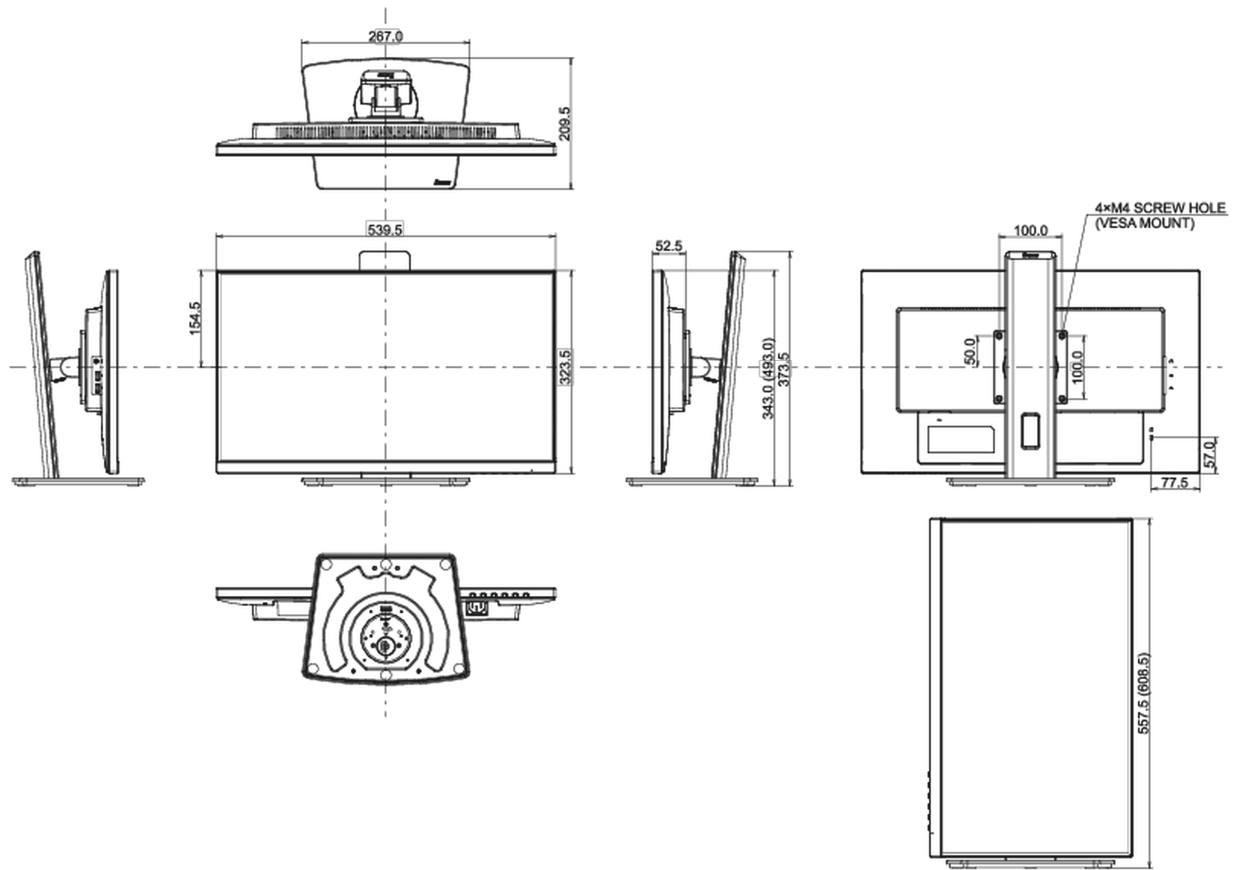

## 04 MECHANISME

Positieaanpassingen	hoogte, draaien, kantelen, pivot (rotatie aan beide zijden)
Hoogte-instelling	150mm
Rotatie	90°
Draaibare voet	90°; 45° links; 45° rechts
Kantelhoek	23° omhoog; 5° omlaag
VESA montage	100 x 100mm

**05** INBEGREPEN ACCESSOIRES

Kabels	Stroom, HDMI, USB-C
Overige	Quick guide handleiding, veiligheidsinstructies

**06** POWER-MANAGEMENT

Voeding	intern
Stroomvoorziening	AC 100 - 240V, 50/60Hz
Energieverbruik	17W typisch, 0.5W stand by, 0.5W uit modus

**08** AFMETINGEN / GEWICHT

Product afmetingen B x H x D	539.5 x 343 (493) x 209.5mm
Doos afmetingen B x H x D	608 x 395 x 150mm
Gewicht (zonder doos)	5.6kg
Gewicht (inclusief doos)	7.0kg
EAN code	4948570121762