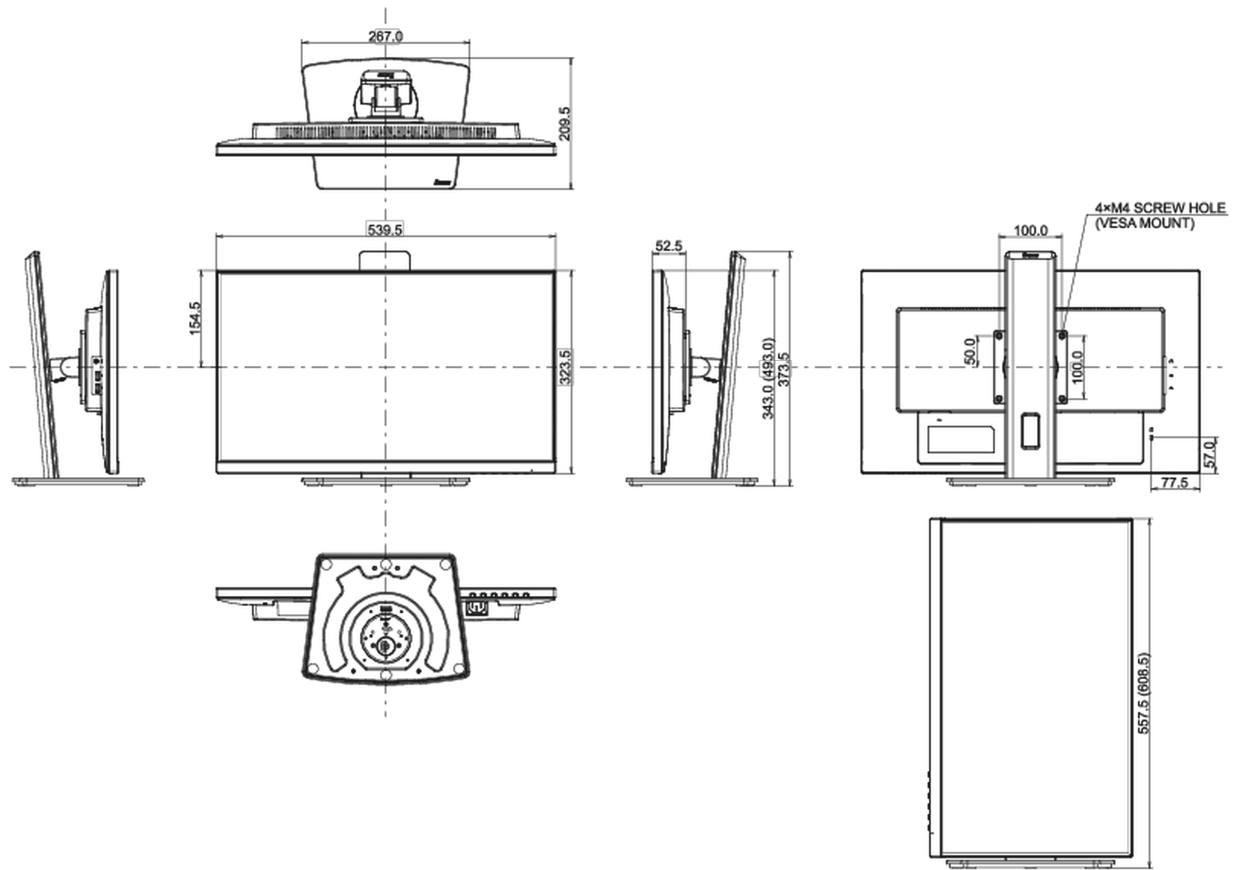

04 MECCANICA

Regolazione posizione display	altezza, swivel, tilt, perno (rotazione di entrambi i lati)
Regolazione altezza	150mm
Rotazione (funzione PIVOT)	90°
Snodo	90°; 45° sinistra; 45° destro
Angolo di inclinazione	23° alto; 5° giù
Montaggio VESA	100 x 100mm

REACH SVHC sopra 0.1%: Piombo

08 DIMENSIONI / PESO

Prodotti dimensioni L x H x P 539.5 x 343 (493) x 209.5mm

Box dimensioni L x H x P 608 x 395 x 150mm

Peso (netto) 5.6kg

Peso (lordo) 7.0kg

EAN code 4948570121762