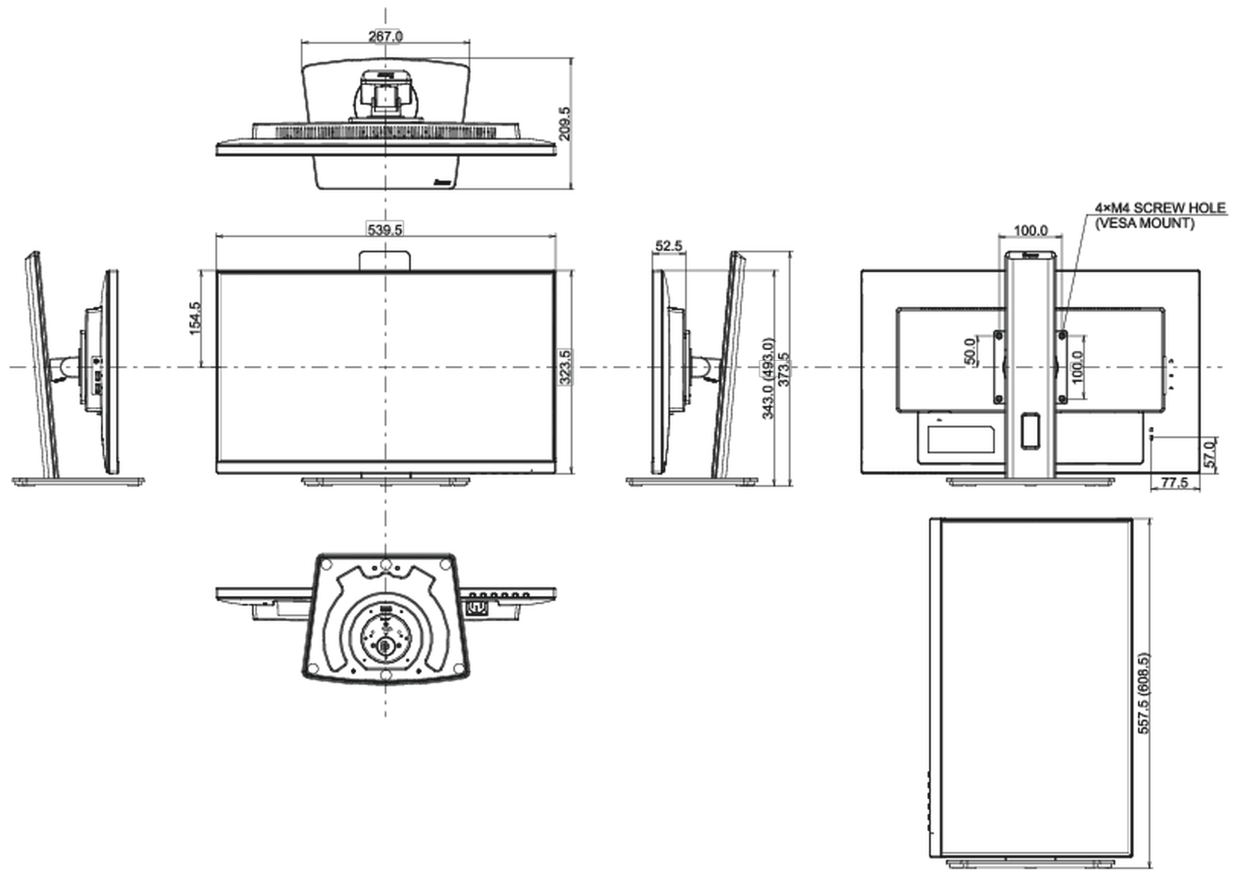

## 04 ASPECTOS MECÁNICOS

Soporte de altura regulable	altura, giro, inclinación, pivote (rotación a ambos lados)
Ajuste de altura	150mm
Rotación (función de pivote)	90°
Soporte giratorio	90°; 45° izquierdo; 45° derecho
Ángulo de inclinación	23° arriba; 5° abajo

## 08 DIMENSIONES / PESO

<b>Producto dimensiones W x H x D</b>	539.5 x 343 (493) x 209.5mm
<b>Dimensiones de la caja (ancho x alto x fondo)</b>	608 x 395 x 150mm
<b>Peso (sin caja)</b>	5.6kg
<b>Peso (con caja)</b>	7.0kg
<b>Código EAN</b>	4948570121762