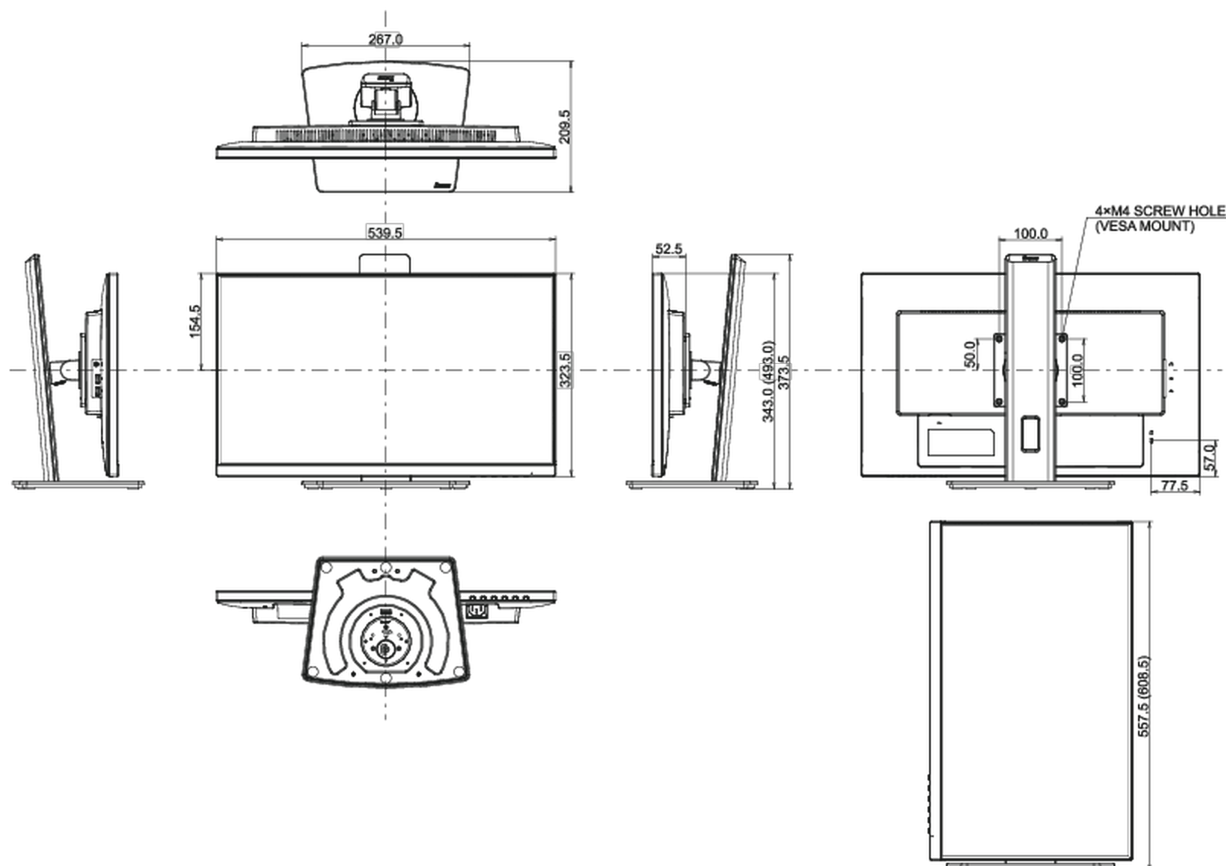

XUB2492HSC-B5 K

Energetická třída (Regulation (EU) 2017/1369)

E

REACH SVHC

nad 0.1% olova

08 ROZMĚRY / HMOTNOST

Rozměry výrobku Š x V x D

539.5 x 343 (493) x 209.5mm

Rozměry balení Š x V x D

608 x 395 x 150mm

Váha (bez balení)

5.6kg

Váha (s balením)

7.0kg

EAN code

4948570121762