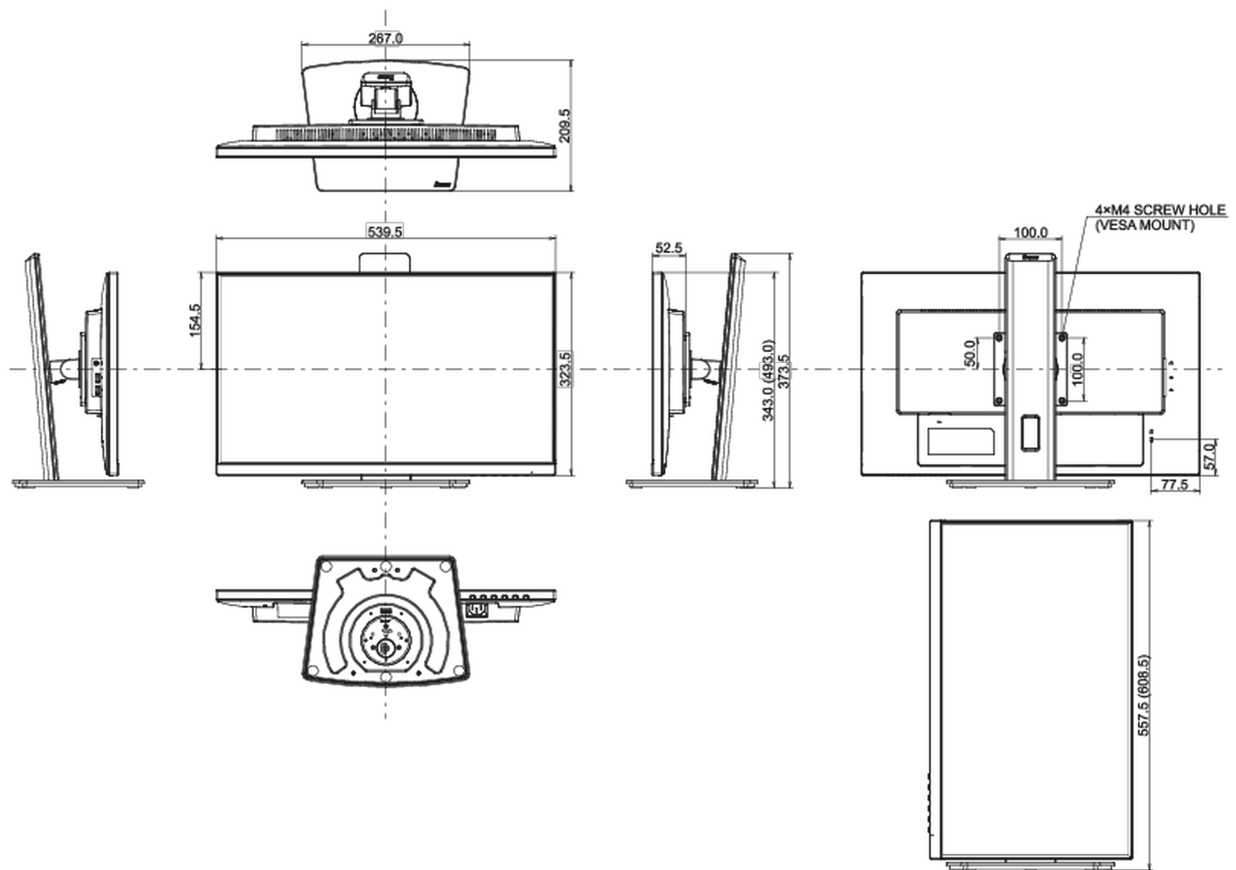

04 MECHANISME

Positieaanpassingen	hoogte, draaien, kantelen, pivot (rotatie aan beide zijden)
Hoogte-instelling	150mm
Rotatie	90°
Draaibare voet	90°; 45° links; 45° rechts
Kantelhoek	23° omhoog; 5° omlaag
VESA montage	100 x 100mm

05 INBEGREPEN ACCESSOIRES

Kabels	Stroom, HDMI, USB-C
Overige	Quick guide handleiding, veiligheidsinstructies

06 POWER-MANAGEMENT

Voeding	intern
Stroomvoorziening	AC 100 - 240V, 50/60Hz
Energieverbruik	17W typisch, 0.5W stand by, 0.5W uit modus

08 AFMETINGEN / GEWICHT

Product afmetingen B x H x D	539.5 x 343 (493) x 209.5mm
Doos afmetingen B x H x D	608 x 395 x 150mm
Gewicht (zonder doos)	5.6kg
Gewicht (inclusief doos)	7.0kg
EAN code	4948570121762