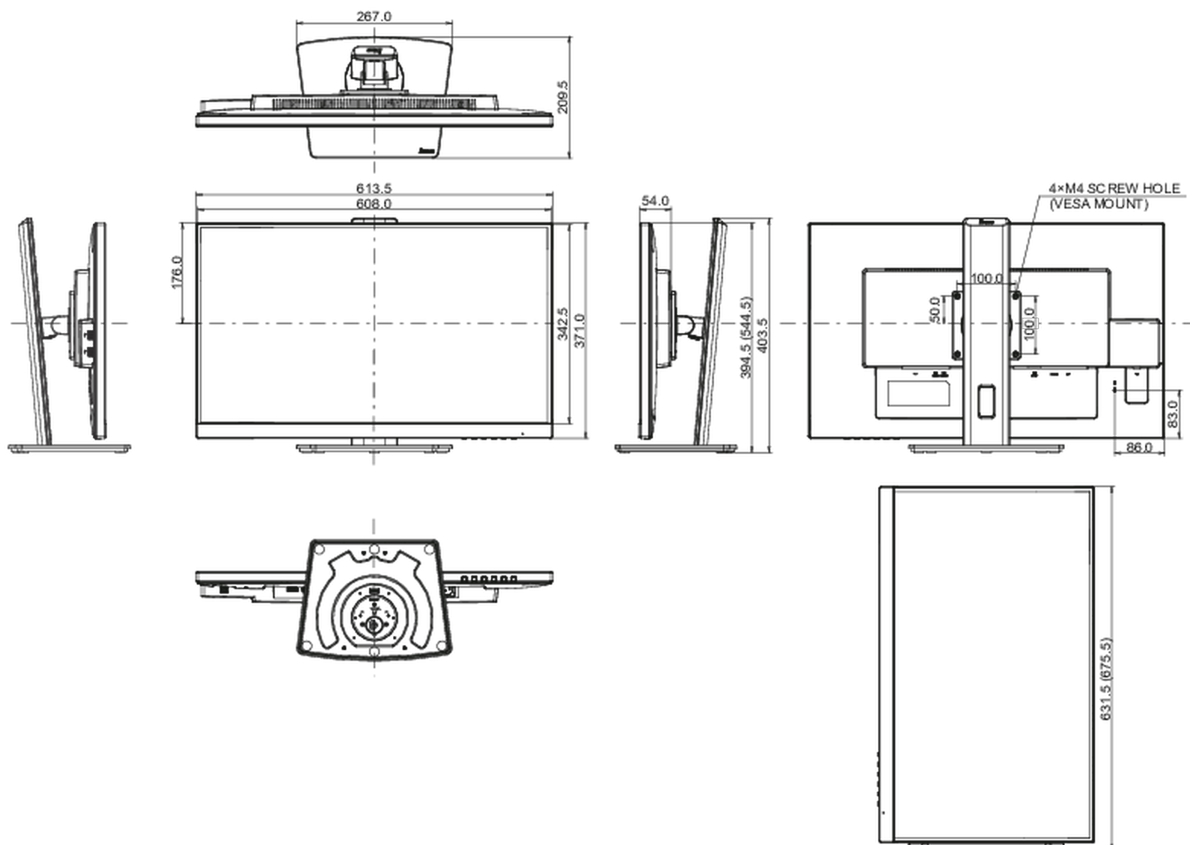

Крепления для кабелей

да

05 6. АКСЕССУАРЫ

Кабели

Питание, USB, HDMI, DP

Прочее

Краткое руководство по началу работы, Руководство по безопасности

06 POWER-MANAGEMENT

Блок питания

внутренний

Питание

AC 100 - 240V, 50/60Гц

Потребляемая мощность

26W стандарт, 0.5W ожидание, 0.3W отключено

07 СТАНДАРТЫ

Сертификаты

TCO Certified, CE, TÜV-GS, EAC, RoHS support, ErP, WEEE, REACH, UKCA

TCO Certified

ProLite XUB2792QSU-W5 H, ProLite XUB2792QSU-W5 J

REACH SVHC

свинца, превышает 0.1%

08 РАЗМЕР / ВЕС

Размер продукта Ш x В x Г

613.5 x 394 (544.5) x 209.5мм

Размер коробки Ш x В x Г

693 x 446 x 170мм

Вес (без упаковки)

6.8кг

Вес (с упаковкой)

8.4кг

EAN код

4948570121687