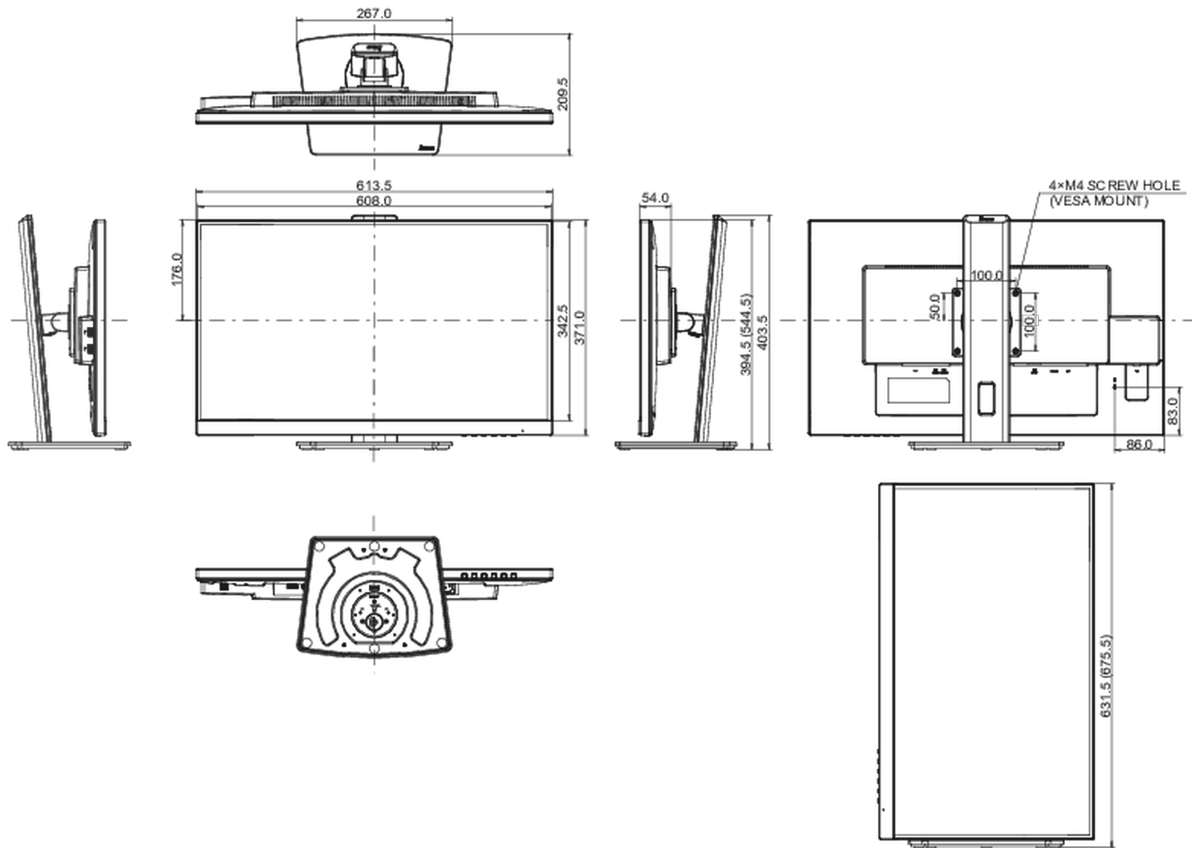

All trademarks and registered trademarks acknowledged. E & O E. Specification subject to change without notice. All LCD's comply with ISO-9241-307:2008 in connection with pixel defects.

© IYAMA CORPORATION. ALL RIGHTS RESERVED