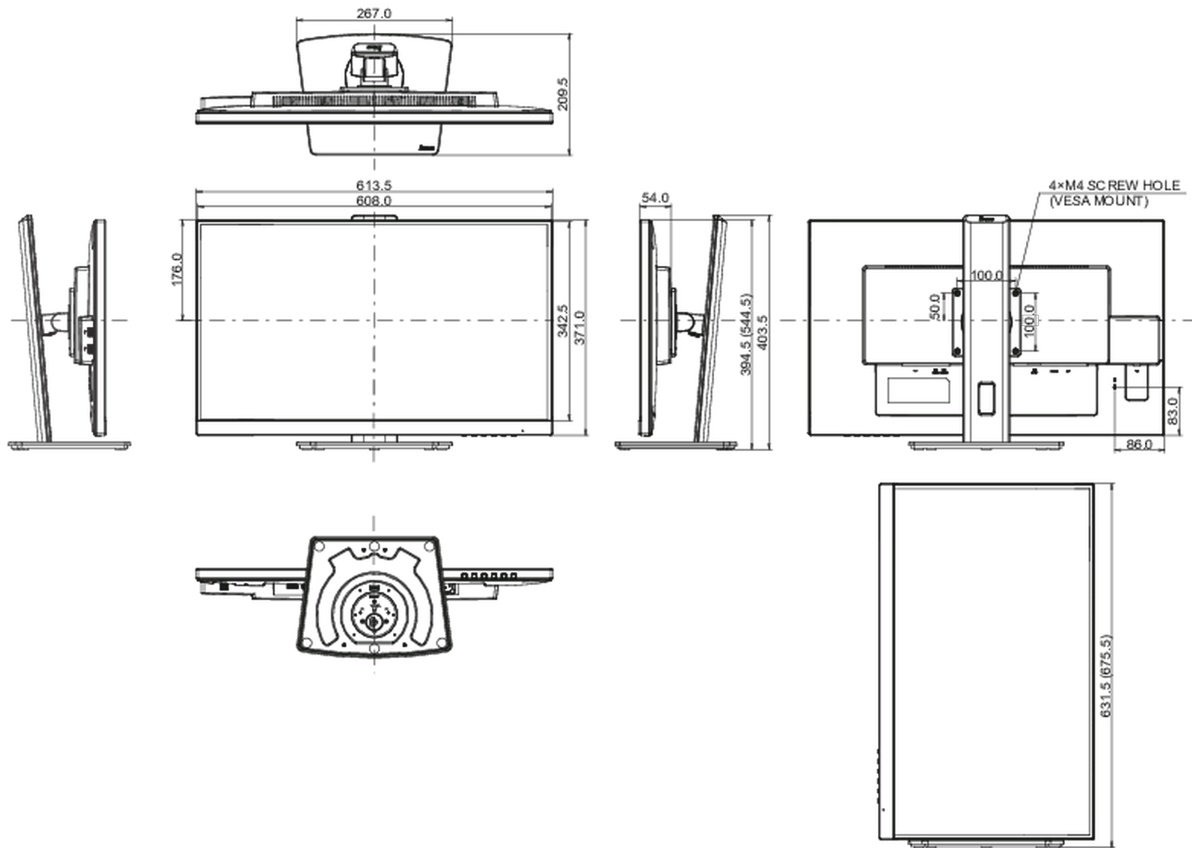

04 MECHANISME

Positieaanpassingen	hoogte, pivot (rotatie), draaien, kantelen
Hoogte-instelling	150mm
Rotatie	90°
Draaibare voet	90°; 45° links; 45° rechts
Kantelhoek	23° omhoog; 5° omlaag

VESA montage	100 x 100mm
Kabelmanagement systeem	ja

08 AFMETINGEN / GEWICHT

Product afmetingen B x H x D	613.5 x 394 (544.5) x 209.5mm
Doos afmetingen B x H x D	693 x 446 x 170mm
Gewicht (zonder doos)	6.8kg
Gewicht (inclusief doos)	8.4kg
EAN code	4948570121687