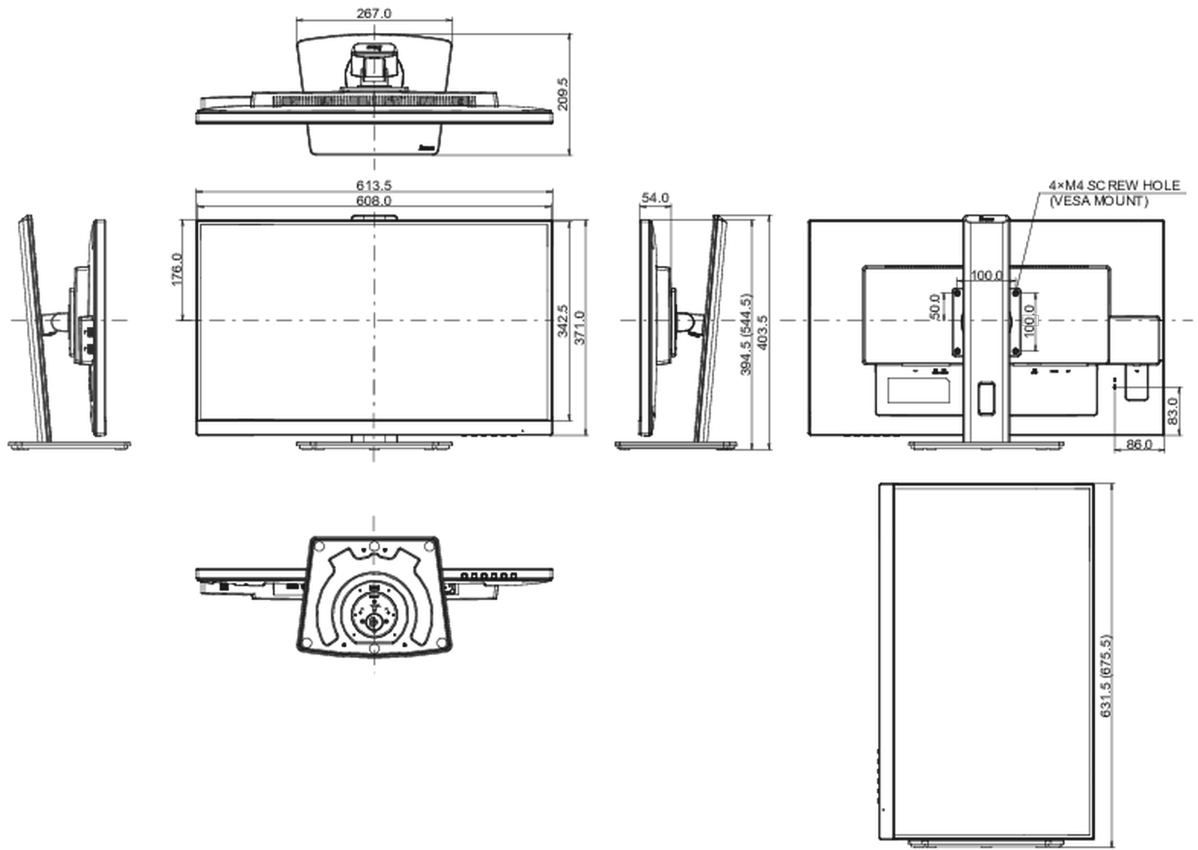

04 MECHANIKUS

Kijelző helyzetének beállításai	magasság, forgatás, forgatható, billenthető
Magasság beállítása	150mm
Forgatás (PIVOT funkció - portré mód)	90°
Forgó állvány	90°; 45° bal; 45° jobb
Hajlásszög	23° fel; 5° le
VESA állvány	100 x 100mm

08 MÉRETEK / SÚLY

Termék méretei Sz x H x M	613.5 x 394 (544.5) x 209.5mm
Doboz méretei Sz x H x M	693 x 446 x 170mm
Súly (doboz nélkül)	6.8kg
Súly (dobozzal)	8.4kg
EAN kód	4948570121687

All trademarks and registered trademarks acknowledged. E & O E. Specification subject to change without notice. All LCD's comply with ISO-9241-307:2008 in connection with pixel defects.