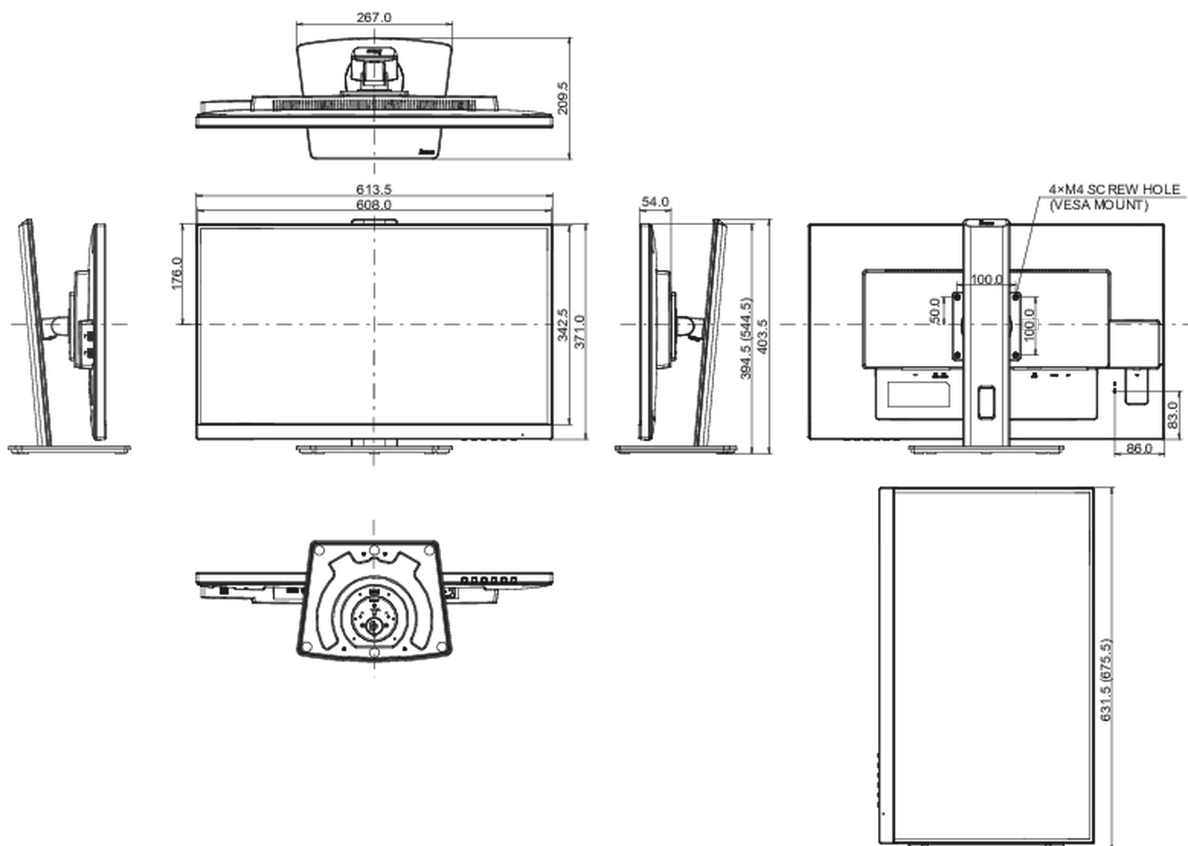

## 08 ROZMĚRY / HMOTNOST

Rozměry výrobku Š x V x D

613.5 x 394 (544.5) x 209.5mm

Rozměry balení Š x V x D

693 x 446 x 170mm

Váha (bez balení)

6.8kg

Váha (s balením)

8.4kg

EAN code

4948570121687

*Všechny ochranné známky jsou registrovány a chráněny. Vyhrazené právo na změny. Veškeré ploché panely LCD splňují normu ISO-9241-307:2008 v oblasti počtu vadných pixelů.*

© IYAMA CORPORATION. ALL RIGHTS RESERVED