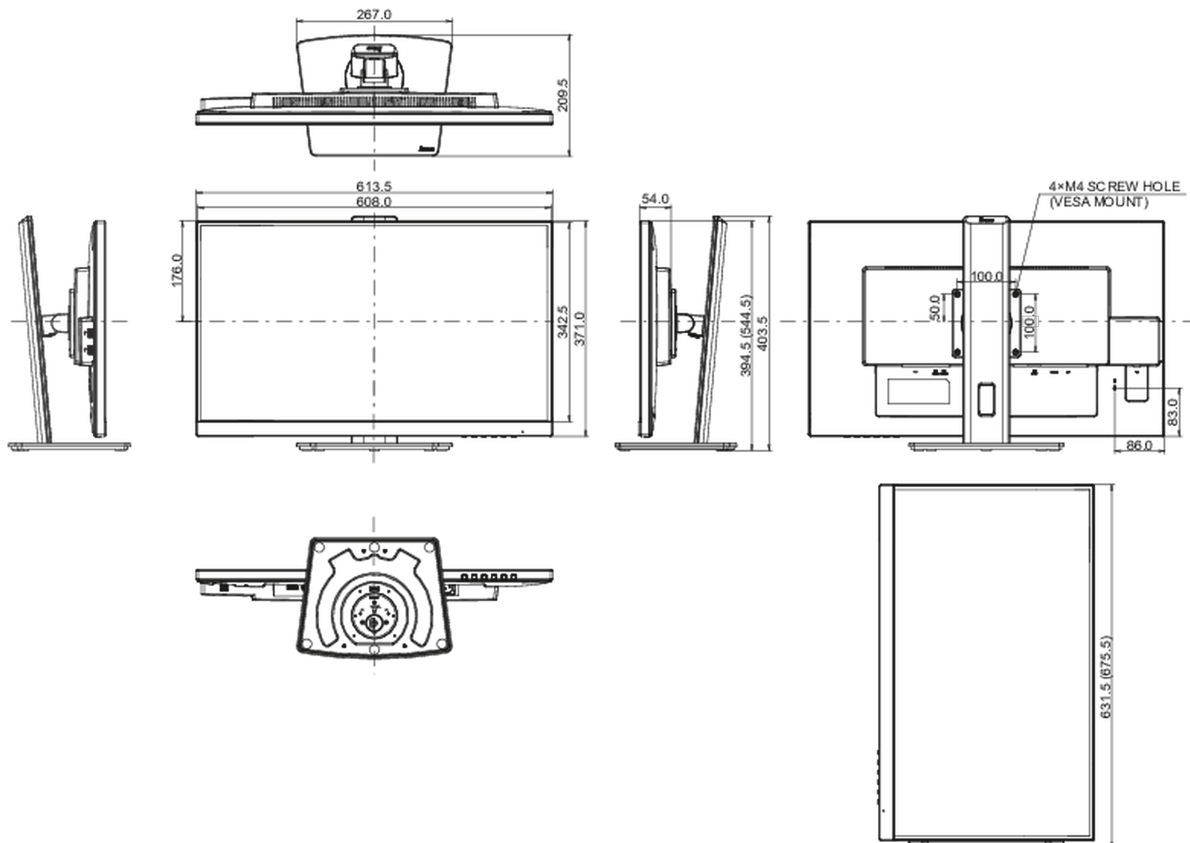

Крепления для кабелей

да

05 6. АКСЕССУАРЫ

Кабели

Питание, USB, HDMI, DP

Прочее

Краткое руководство по началу работы, Руководство по безопасности

06 POWER-MANAGEMENT

Блок питания

внутренний

Питание

AC 100 - 240V, 50/60Гц

Потребляемая мощность

26W стандарт, 0.5W ожидание, 0.3W отключено

07 СТАНДАРТЫ

Сертификаты

TCO Certified, CE, TÜV-GS, EAC, RoHS support, ErP, WEEE, REACH, UKCA

TCO Certified

ProLite XUB2792QSU-W5 H, ProLite XUB2792QSU-W5 J

REACH SVHC

свинца, превышает 0.1%

08 РАЗМЕР / ВЕС

Размер продукта Ш x В x Г

613.5 x 394 (544.5) x 209.5мм

Размер коробки Ш x В x Г

693 x 446 x 170мм

Вес (без упаковки)

6.8кг

Вес (с упаковкой)

8.4кг

EAN код

4948570121687