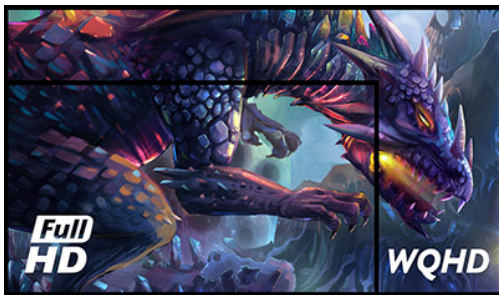

### Silver Crow – uđite u novu dimenziju

27" G-MASTER GB2730QSU poznat kao Silver Crow otvara vam potpuno novi nivo iskustva igranja. Pošto ekran rezolucije 2560x1440 nudi 77% više prostora na ekranu od standardnog Full HD monitora rezolucije 1920x1080, Silver Crow osigurava da se svi najfiniji detalji prikazuju sa savršenom jasnoćom slike. Ništa neće odvratiti vašu pažnju. Funkcija redukcije plave svetlosti zajedno sa panelom bez treperenja su štit koji vašim očima garantuje to da vaš vid ostaje dobro zaštićen. Naoružan tehnologijom FreeSync i vremenom odziva od 1 ms, Silver Crow je spreman da vas povede u najteže bitke, ne prepuštajući ništa slučaju.

WQHD

Uz WQHD rezoluciju od 2560x1440, koja nudi 77% više prostora na ekranu od standardnog 1920x1080 monitora Full HD rezolucije, ništa neće promaći Vašoj pažnji.

AMD FreeSync™ Tehnologija

AMD FreeSync™ tehnologija označava kraj igranju sa iseckanim frejmovima i donosi tečni gejملهj bez artefakta pri gotovo bilo kom frejmrjetu.